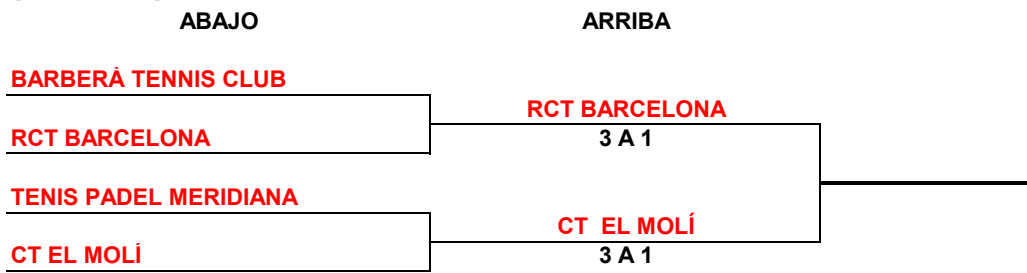

### JORNADA 9- 11-12 ABRIL

3	CT EL MOLÍ	RC POLO	1
	CN SANT CUGAT	RCT BARCELONA	APLAZADO
1	RST POMPEIA	TENIS PADEL MERIDIANA	3
2	BARBERÀ TENNIS CLUB	CT LA SALUT	2
	CN SANT ANDREU	RCT BARCELONA 1899	

### JORNADA 10- 9-10 MAYO CUARTOS DE FINAL

FORMATO COMPETICIÓN EN FASE FINAL: 4 individuales y 1 dobles pudiendo repetir dos jugadoras del individual.

**XXV LLIGA DEL BARCELONÉS 2025-2026 - JUVENIL FEMENINO**

**JORNADA 11- 23-24 DE MAYO**  
SEMIFINALES

**JORNADA 12- 6-7 JUNIO**  
FINAL

**RCT BARCELONA 3 vs CT EL MOLÍ 1**

**CAMPEÓN: RCT BARCELONA**