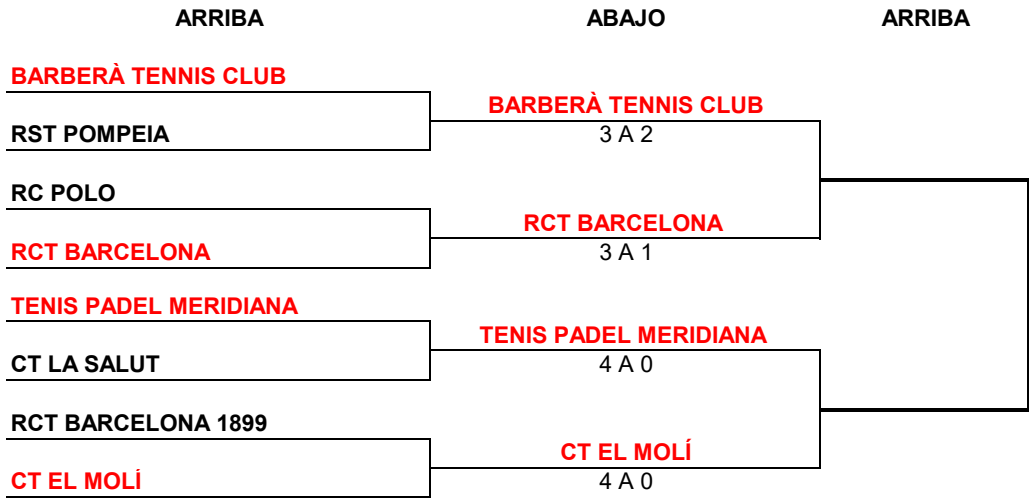

XXV LLIGA DEL BARCELONÉS 2025-2026 - JUVENIL FEMENINO

JORNADA 9- 11-12 ABRIL

3	CT EL MOLÍ	RC POLO	1
	CN SANT CUGAT	RCT BARCELONA	APLAZADO
1	RST POMPEIA	TENIS PADEL MERIDIANA	3
2	BARBERÀ TENNIS CLUB	CT LA SALUT	2
	CN SANT ANDREU	RCT BARCELONA 1899	

JORNADA 10- 9-10 MAYO CUARTOS DE FINAL

FORMATO COMPETICIÓN EN FASE FINAL: 4 individuales y 1 dobles pudiendo repetir dos jugadoras del individual.