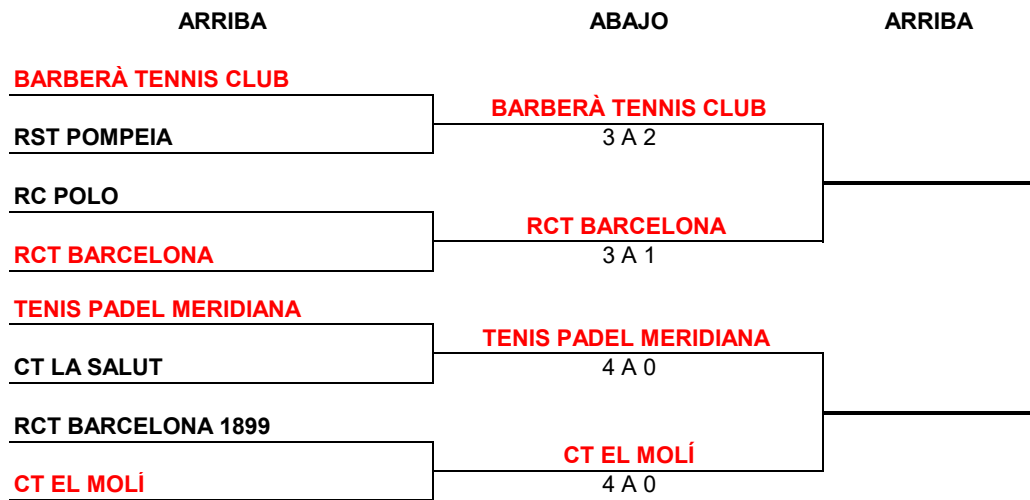

XXV LLIGA DEL BARCELONÉS 2025-2026 - JUVENIL FEMENINO

JORNADA 9- 11-12 ABRIL

3	CT EL MOLÍ	RC POLO	1
	CN SANT CUGAT	RCT BARCELONA	APLAZADO
1	RST POMPEIA	TENIS PADEL MERIDIANA	3
2	BARBERÀ TENNIS CLUB	CT LA SALUT	2
	CN SANT ANDREU	RCT BARCELONA 1899	

JORNADA 10- 9-10 MAYO CUARTOS DE FINAL

FORMATO COMPETICIÓN EN FASE FINAL: 4 individuales y 1 dobles pudiendo repetir dos jugadoras del individual.