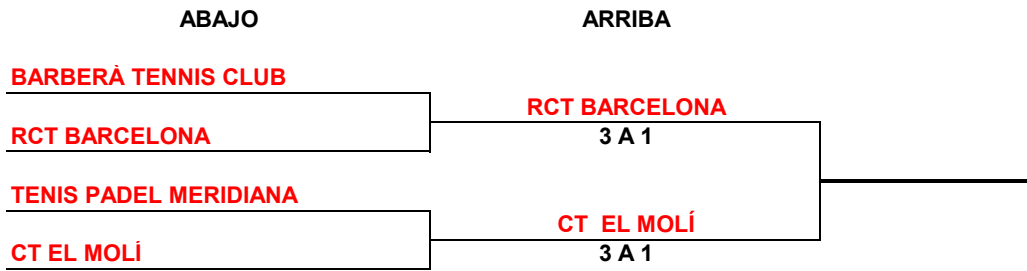

JORNADA 10- 9-10 MAYO CUARTOS DE FINAL

FORMATO COMPETICIÓN EN FASE FINAL: 4 individuales y 1 dobles pudiendo repetir dos jugadoras del individual.

XXV LLIGA DEL BARCELONÉS 2025-2026 - JUVENIL FEMENINO

JORNADA 11- 23-24 DE MAYO
SEMIFINALES