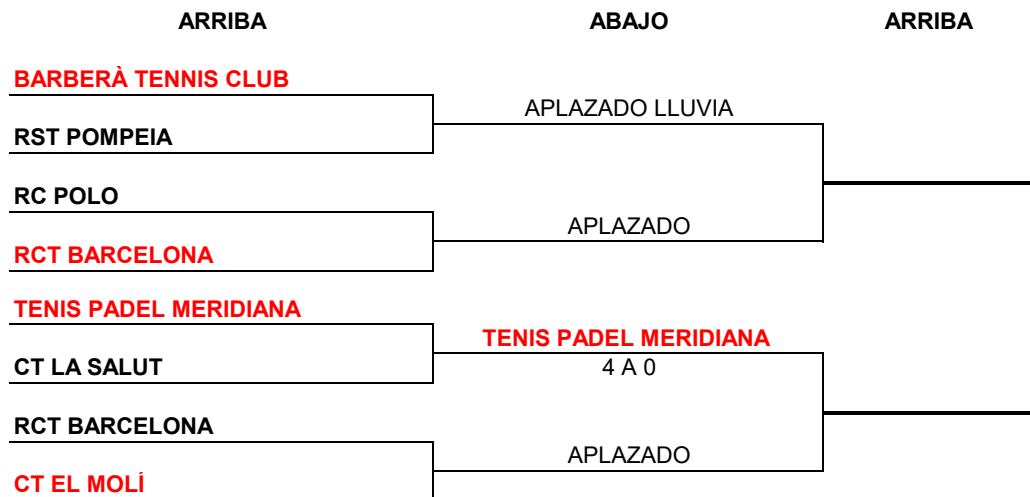

XXV LLIGA DEL BARCELONÉS 2025-2026 - JUVENIL FEMENINO

JORNADA 9- 11-12 ABRIL

3	CT EL MOLÍ	RC POLO	1
	CN SANT CUGAT	RCT BARCELONA	APLAZADO
1	RST POMPEIA	TENIS PADEL MERIDIANA	3
2	BARBERÀ TENNIS CLUB	CT LA SALUT	2
	CN SANT ANDREU	RCT BARCELONA 1899	

JORNADA 10- 9-10 MAYO CUARTOS DE FINAL

FORMATO COMPETICIÓN EN FASE FINAL: 4 individuales y 1 dobles pudiendo repetir dos jugadoras del individual.