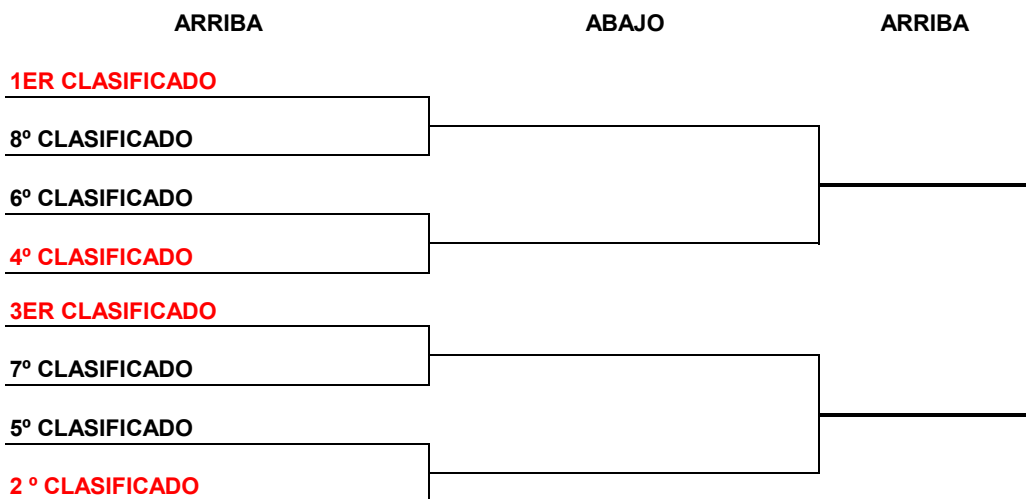

XXV LLIGA DEL BARCELONÉS 2025-2026 - JUVENIL FEMENINO

JORNADA 9- 11-12 ABRIL

3	CT EL MOLÍ	RC POLO	1
	CN SANT CUGAT	RCT BARCELONA	APLAZADO
1	RST POMPEIA	TENIS PADEL MERIDIANA	3
2	BARBERÀ TENNIS CLUB	CT LA SALUT	2
	CN SANT ANDREU	RCT BARCELONA 1899	

JORNADA 10- 2-3 MAYO CUARTOS DE FINAL

FORMATO COMPETICIÓN EN FASE FINAL: 4 individuales y 1 dobles pudiendo repetir dos jugadoras del individual.