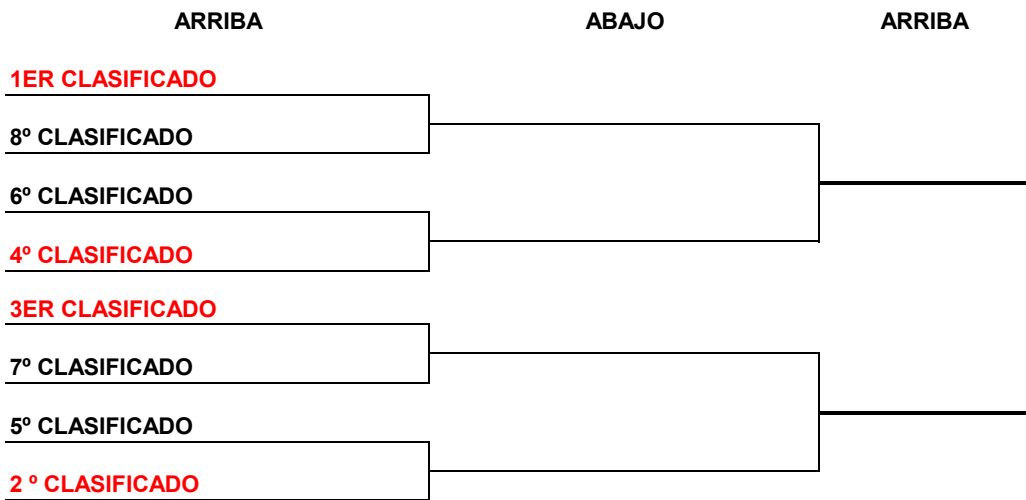

XXV LLIGA DEL BARCELONÉS 2025-2026 - JUVENIL FEMENINO

JORNADA 9- 11-12 ABRIL

CT EL MOLÍ
CN SANT CUGAT
RST POMPEIA
BARBERÀ TENNIS CLUB
CN SANT ANDREU

RC POLO
RCT BARCELONA
TENIS PADEL MERIDIANA
CT LA SALUT
RCT BARCELONA 1899

JORNADA 10- 25-26 ABRIL CUARTOS DE FINAL

FORMATO COMPETICIÓN EN FASE FINAL: 4 individuales y 1 dobles pudiendo repetir dos jugadoras del individual.