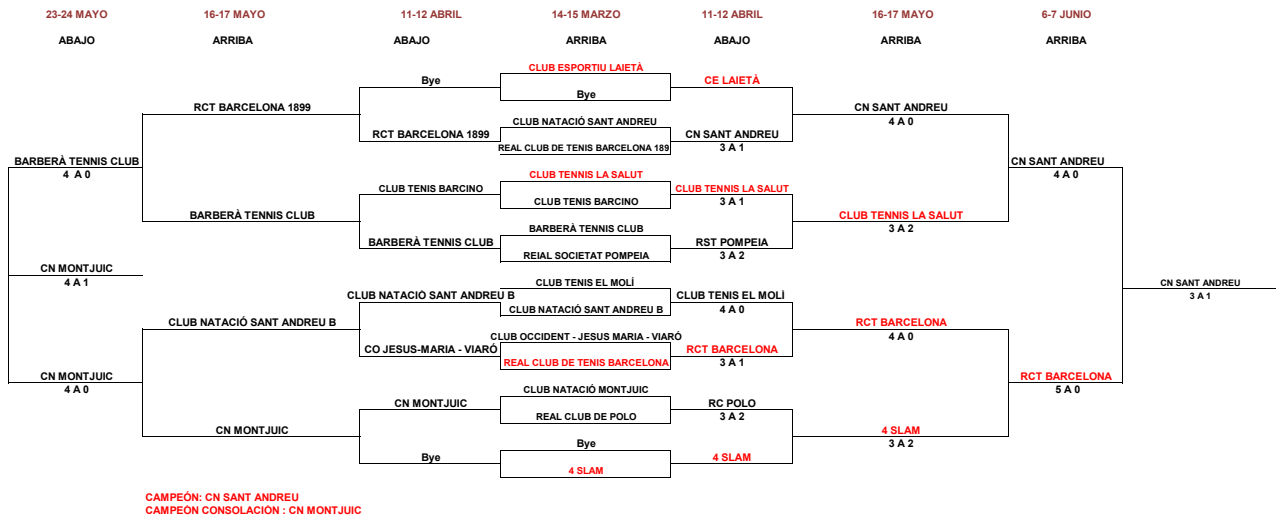

XXV LLIGA DEL BARCELONÉS 2025-2026 - INFANTIL MASCULINO

FASE FINAL

FORMATO COMPETICIÓN EN FASE FINAL: 4 Individuales y 1 dobles pudiendo repetir dos jugadores del Individual.

CAMPEÓN: CN SANT ANDREU
CAMPEÓN CONSOLACION : CN MONTJUIC