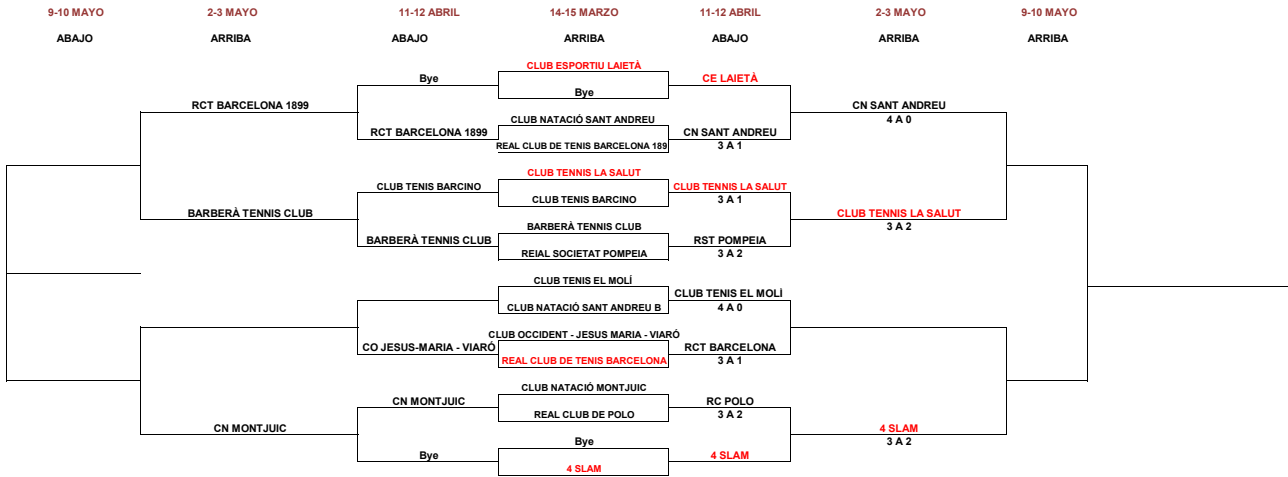

XXV Lliga del Barcelonés 2025-2026 - INFANTIL MASCULINO

FASE FINAL

FORMATO COMPETICIÓN EN FASE FINAL: 4 individuales y 1 dobles pudiendo repetir dos jugadores del individual.

CAMPEÓN:
CAMPEÓN CONSOLACION :