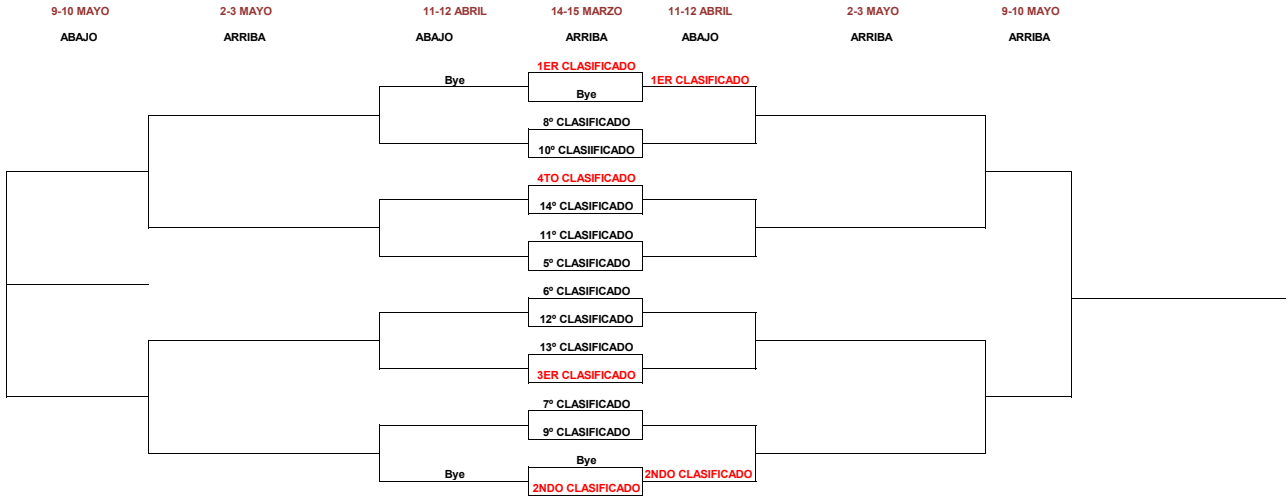

XXV LLIGA DEL BARCELONÉS 2025-2026 - INFANTIL MASCULINO

FASE FINAL

FORMATO COMPETICIÓN EN FASE FINAL: 4 individuales y 1 dobles pudiendo repetir dos jugadores del individual.

CAMPEÓN:
CAMPEÓN CONSOLACIÓN :