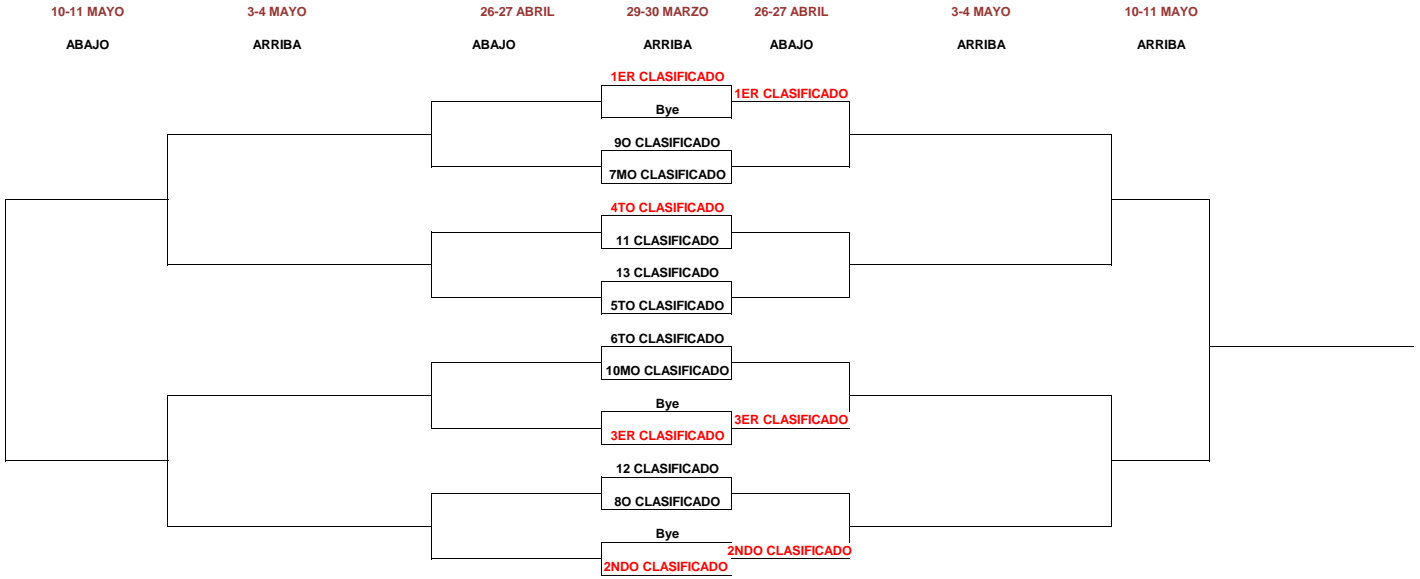

XXIV LLIGA DEL BARCELONÉS 2024-2025 - JUVENIL FEMENINO

CLASIFICACIÓN	PUNTOS		PUNTOS
GRUPO WIMBLEDON		GRUPO ROLAND GARROS	
1- REAL CLUB DE POLO	0	1- BARBERÀ TENNIS CLUB	0
2- MELICH SPORTS CLUB	0	2- REAL CLUB DE TENIS BARCELONA	0
3- TC BADALONA	0	3- CLUB NATACIÓ SANT ANDREU	0
4- CLUB TENIS EL MOLÍ	0	4- REIAL SOCIETAT POMPEIA	0
5- CLUB TENIS BARCINO	0	5- CLUB NATACIÓ SANT CUGAT	0
6- TENIS PADEL MERIDIANA	0	6- TENNIS DESPÍ	0
7- REAL CLUB DE TENIS BARCELONA 1899	0		

JORNADA 4- 1-2 FEBRERO

RCT BARCELONA	TENNIS DESPÍ
RST POMPEIA	CN SANT ANDREU
CTN SANT CUGAT	BARBERÀ TENNIS CLUB

XXIV LLIGA DEL BARCELONÉS 2024-2025 - JUVENIL FEMENINO

JORNADA 5- 15-16 FEBRERO

RC POLO
CT EL MOLÍ
RCT BARCELONA 1899
MÈLICH SPORTS CLUB

RCT BARCELONA 1899
MÈLICH SPORTS CLUB
CT BARCINO
DESCANSA

JORNADA 7- 15-16 MARZO

TENIS-PADEL MERDIANA
RC POLO
CT EL MOLÍ
CT BARCINO

MÈLICH SPORTS CLUB
TC BADALONA
RCT BARCELONA 1899
DESCANSA

XXIV LLIGA DEL BARCELONÉS 2024-2025 - JUVENIL FEMENINO

FASE FINAL

FORMATO COMPETICIÓN EN FASE FINAL: 4 individuales y 1 dobles pudiendo repetir dos jugadores del individual.

CAMPEÓN:
CAMPEÓN CONSOLACIÓN :