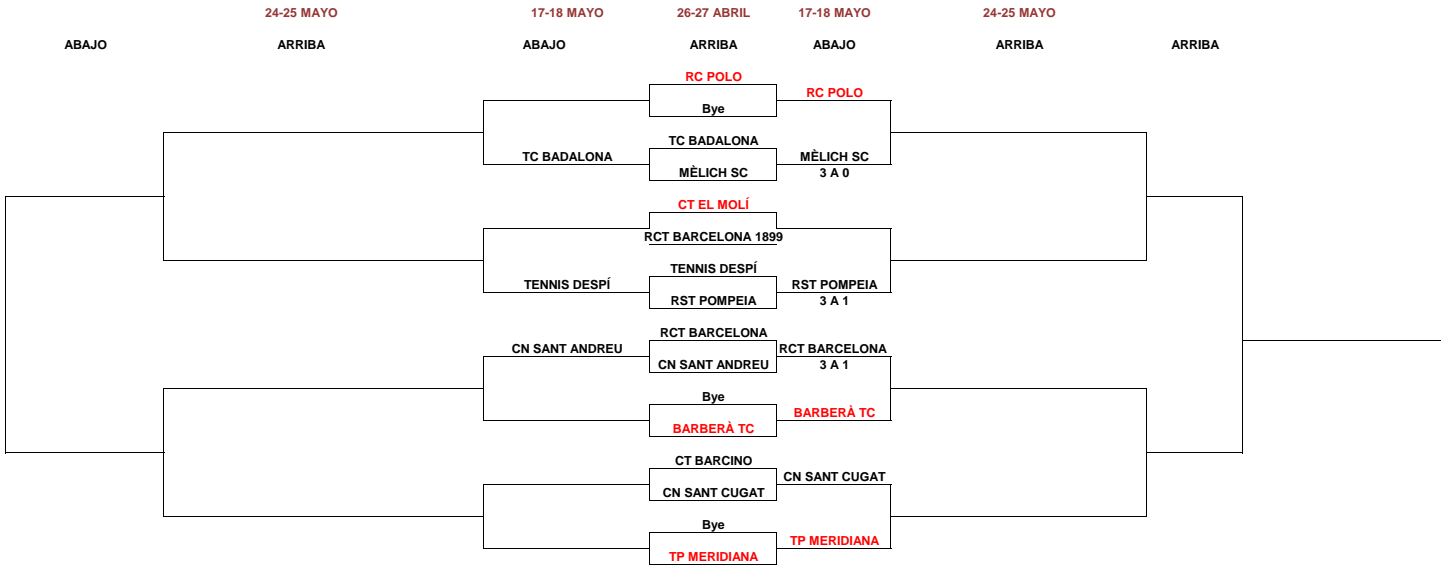

#### JORNADA 4- 1-2 FEBRERO

	RST POMPEIA	BARBERÀ TENNIS C	2
	RCT BARCELONA	CTN SANT CUGAT	1
	TENNIS DESPÍ	CN SANT ANDREU	3

XXIV Lliga del Barcelonés 2024-2025 - JUVENIL FEMENINO

JORNADA 5- 15-16 FEBRERO

3	RC POLO	TENIS-PADEL MERDIANA	1
4	CT EL MOLÍ	TC BADALONA	0
2	RCT BARCELONA 1899	CT BARCINO	2
	MÈLICH SPORTS CLUB	DESCANSA	

JORNADA 5- 15-16 FEBRERO

2	RCT BARCELONA	BARBERÀ TENNIS C	2
4	RST POMPEIA	TENNIS DESPI	0
	CN SANT ANDREU	CTN SANT CUGAT	

JORNADA 6- 1-2 MARZO

2	TC BADALONA	RCT BARCELONA 1899	2
3	CT EL MOLÍ	MÈLICH SPORTS CLUB	1
4	TENIS-PADEL MERDIANA	CT BARCINO	0
	RC POLO	DESCANSA	

JORNADA 7- 15-16 MARZO

4	TENIS-PADEL MERDIANA	MÈLICH SPORTS CLUB	0
4	RC POLO	TC BADALONA	0
4	CT EL MOLÍ	RCT BARCELONA 1899	0
	CT BARCINO	DESCANSA	

XXIV LLIGA DEL BARCELONÉS 2024-2025 - JUVENIL FEMENINO

FASE FINAL

FORMATO COMPETICIÓN EN FASE FINAL: 4 individuales y 1 dobles pudiendo repetir dos jugadores del individual.

CAMPEÓN:  
CAMPEÓN CONSOLACIÓN :