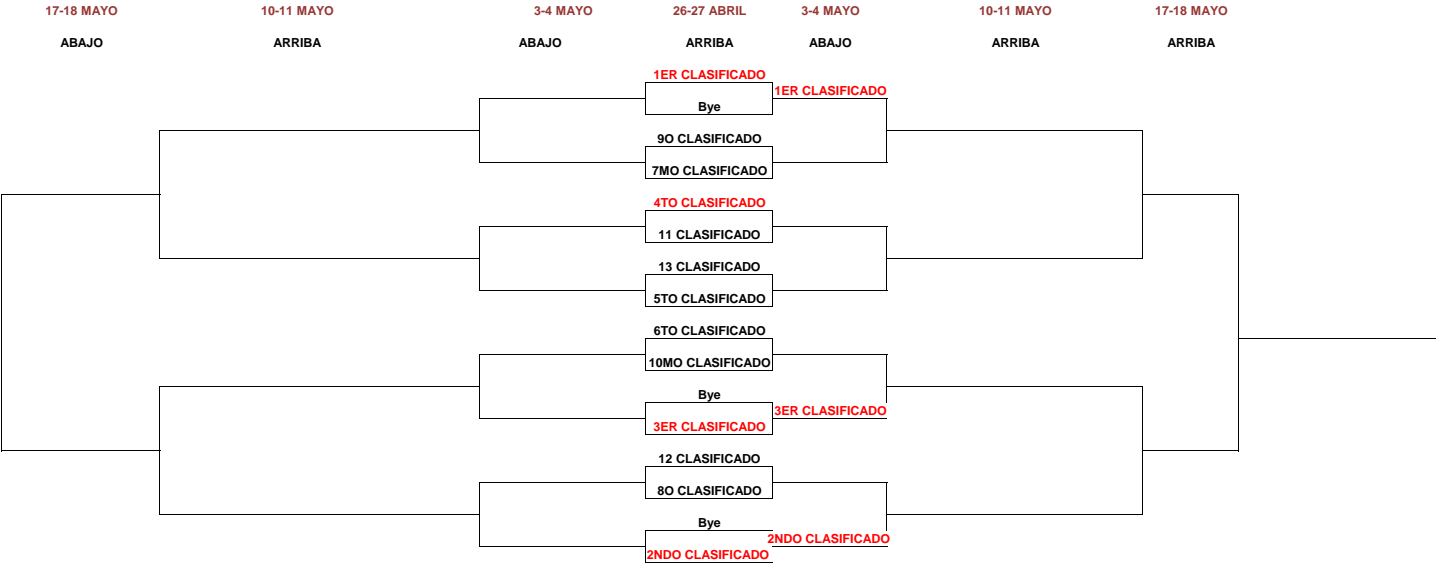

#### JORNADA 4- 1-2 FEBRERO

RST POMPEIA	BARBERÀ TENNIS C	2
RCT BARCELONA	CTN SANT CUGAT	1
TENNIS DESPÍ	CN SANT ANDREU	3

XXIV Lliga del Barcelonés 2024-2025 - JUVENIL FEMENINO

JORNADA 5- 15-16 FEBRERO

3	RC POLO	TENIS-PADEL MERDIANA	1
4	CT EL MOLÍ	TC BADALONA	0
2	RCT BARCELONA 1899	CT BARCINO	2
	MÈLICH SPORTS CLUB	DESCANSA	

JORNADA 5- 15-16 FEBRERO

2	RCT BARCELONA	BARBERÀ TENNIS C	2
4	RST POMPEIA	TENNIS DESPI	0
	CN SANT ANDREU	CTN SANT CUGAT	

JORNADA 6- 1-2 MARZO

2	TC BADALONA	RCT BARCELONA 1899	2
3	CT EL MOLÍ	MÈLICH SPORTS CLUB	1
4	TENIS-PADEL MERDIANA	CT BARCINO	0
	RC POLO	DESCANSA	

JORNADA 7- 15-16 MARZO

4	TENIS-PADEL MERDIANA	MÈLICH SPORTS CLUB	0
4	RC POLO	TC BADALONA	0
4	CT EL MOLÍ	RCT BARCELONA 1899	0
	CT BARCINO	DESCANSA	

**XXIV LLIGA DEL BARCELONÉS 2024-2025 - JUVENIL FEMENINO**

**FASE FINAL**

**FORMATO COMPETICIÓN EN FASE FINAL: 4 individuales y 1 dobles pudiendo repetir dos jugadores del individual.**

**CAMPEÓN:**  
**CAMPEÓN CONSOLACIÓN :**