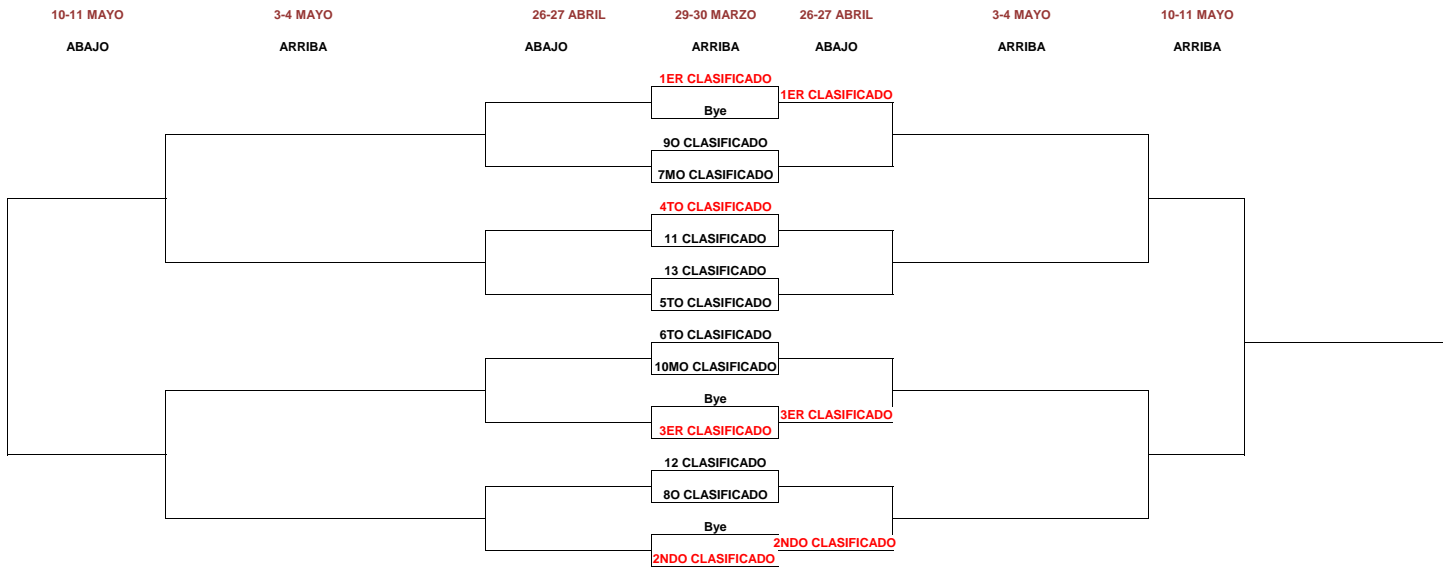

XXIV LLIGA DEL BARCELONÉS 2024-2025 - JUVENIL FEMENINO

FASE FINAL

FORMATO COMPETICIÓN EN FASE FINAL: 4 individuales y 1 dobles pudiendo repetir dos jugadores del individual.

CAMPEÓN:
CAMPEÓN CONSOLACIÓN :