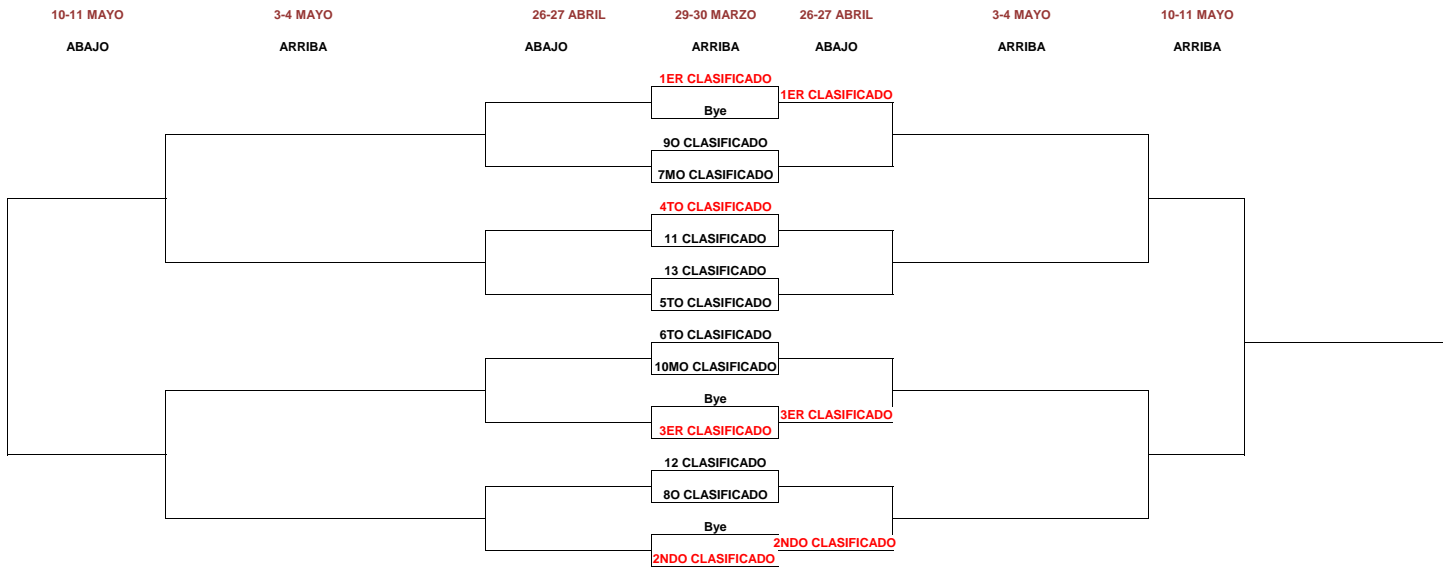

JORNADA 1- 16-17 NOVIEMBRE

GRUPO ROLAND GARROS			
	BARBERÀ TENNIS CLUB	CN SANT ANDREU	1
	RCT BARCELONA	RST POMPEIA	1
	CTN SANT CUGAT	TENNIS DESPÍ	0

JORNADA 2- 30 NOVIEMBRE - 1 DICIEMBRE

2	RCT BARCELONA 1899	MÈLICH SPORTS CLUB	2
0	CT BARCINO	RC POLO	4
4	TENIS-PADEL MERIDIANA	TC BADALONA	0
	CT EL MOLÍ	DESCANSA	

JORNADA 4- 1-2 FEBRERO

	RST POMPEIA	BARBERÀ TENNIS CLUB	
	RCT BARCELONA	CTN SANT CUGAT	
	TENNIS DESPÍ	CN SANT ANDREU	

XXIV LLIGA DEL BARCELONÉS 2024-2025 - JUVENIL FEMENINO

JORNADA 5- 15-16 FEBRERO

RC POLO
CT EL MOLÍ
RCT BARCELONA 1899
MÈLICH SPORTS CLUB

RCT BARCELONA 1899
MÈLICH SPORTS CLUB
CT BARCINO
DESCANSA

JORNADA 7- 15-16 MARZO

TENIS-PADEL MERDIANA
RC POLO
CT EL MOLÍ
CT BARCINO

MÈLICH SPORTS CLUB
TC BADALONA
RCT BARCELONA 1899
DESCANSA

XXIV LLIGA DEL BARCELONÉS 2024-2025 - JUVENIL FEMENINO

FASE FINAL

FORMATO COMPETICIÓN EN FASE FINAL: 4 individuales y 1 dobles pudiendo repetir dos jugadores del individual.

CAMPEÓN:
CAMPEÓN CONSOLACIÓN :