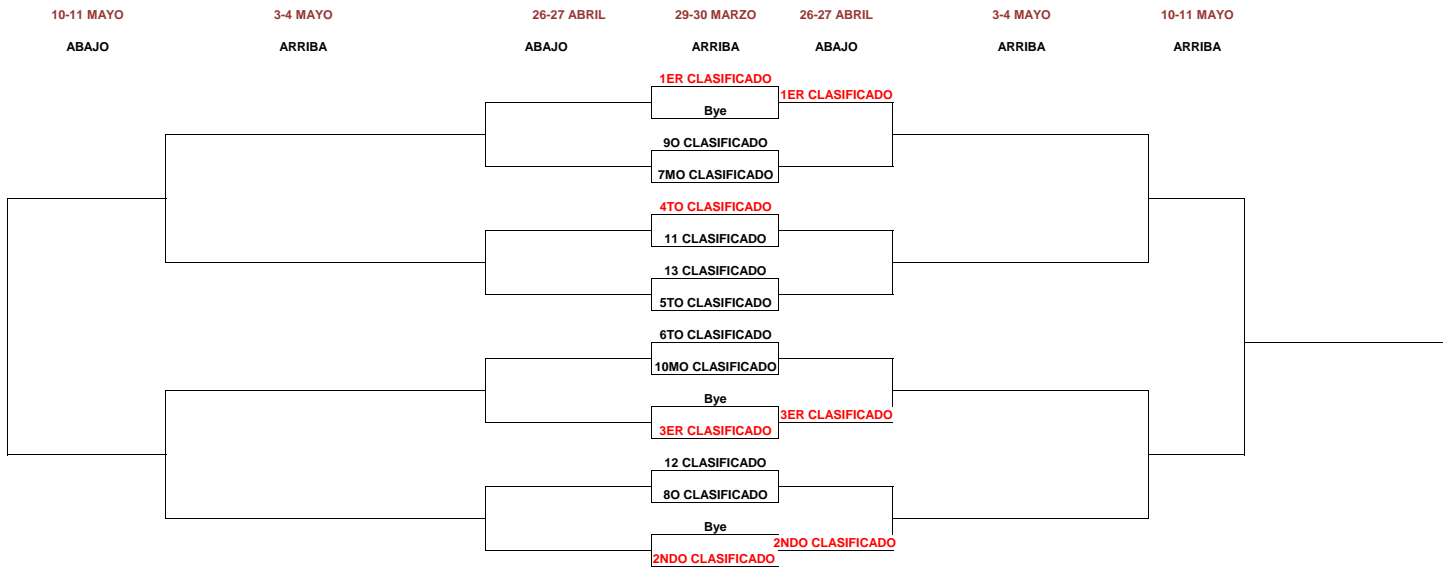

CALENDARIO

JORNADA 1- 16-17 NOVIEMBRE

GRUPO WIMBLEDON			
0	MÈLICH SPORTS CLUB	RC POLO	4
2	CT EL MOLÍ	TENIS-PADEL MERIDIANA	2
1	TC BADALONA	CT BARCINO	3
	RCT BARCELONA 1899	DESCANSA	

JORNADA 1- 16-17 NOVIEMBRE

JORNADA 4- 1-2 FEBRERO

RST POMPEIA	BARBERÀ TENNIS CLUB
RCT BARCELONA	CTN SANT CUGAT
TENNIS DESPÍ	CN SANT ANDREU

XXIV Lliga del Barcelonés 2024-2025 - JUVENIL FEMENINO

JORNADA 5- 15-16 FEBRERO

RC POLO
CT EL MOLÍ
RCT BARCELONA 1899
MÈLICH SPORTS CLUB

RCT BARCELONA 1899
MÈLICH SPORTS CLUB
CT BARCINO
DESCANSA

JORNADA 7- 15-16 MARZO

TENIS-PADEL MERDIANA
RC POLO
CT EL MOLÍ
CT BARCINO

MÈLICH SPORTS CLUB
TC BADALONA
RCT BARCELONA 1899
DESCANSA

XXIV LLIGA DEL BARCELONÉS 2024-2025 - JUVENIL FEMENINO

FASE FINAL

FORMATO COMPETICIÓN EN FASE FINAL: 4 individuales y 1 dobles pudiendo repetir dos jugadores del individual.

CAMPEÓN:
CAMPEÓN CONSOLACIÓN :