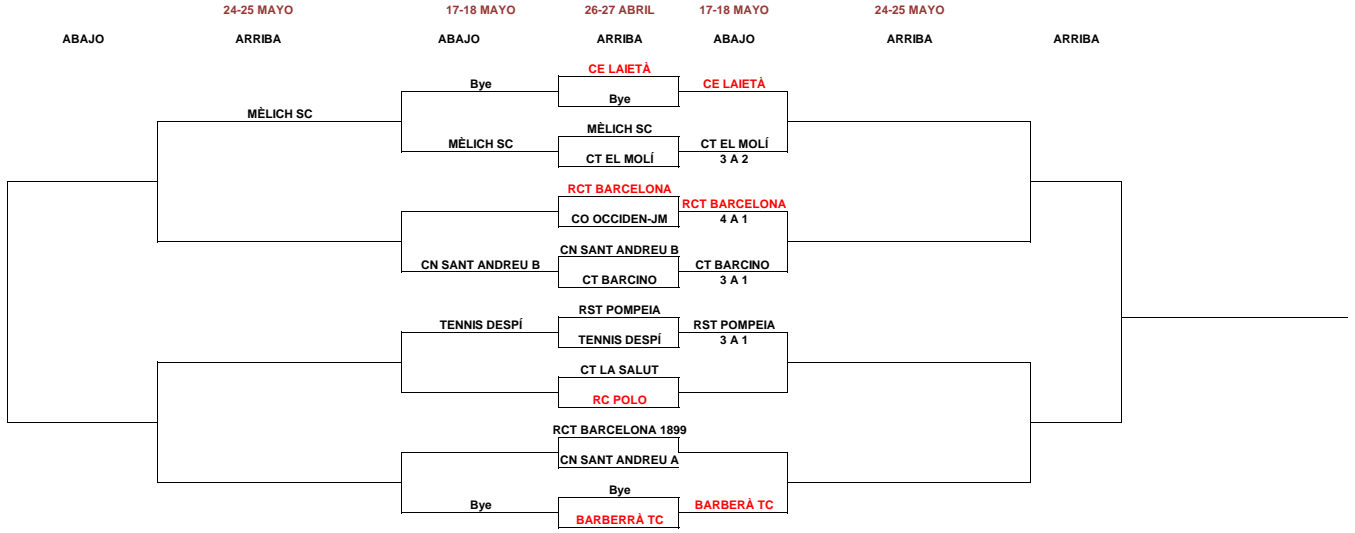

XXIV LLIGA DEL BARCELONÉS 2024-2025 - INFANTIL MASCULINO

CLASIFICACIÓN	PUNTOS		PUNTOS
GRUPO WIMBLEDON		GRUPO ROLAND GARROS	
1- CLUB ESPORTIU LAIETÀ	29	1- BARBERÀ TENNIS CLUB	24
2- REAL CLUB DE POLO	18	2- REAL CLUB DE TENIS BARCELONA	22
3- CLUB TENIS BARCINO	18	3- REIAL SOCIETAT POMPEIA	17
4- CLUB TENIS EL MOLÍ	12	4- CLUB NATACIÓ SANT ANDREU A	14
5- MELICH SPORTS CLUB	10	5- TENNIS DESPÍ	8
6- REAL CLUB DE TENIS BARCELONA 1899	7	6- CLUB OCCIDENT - JESUS MARIA - VIARÓ	6
7- CLUB NATACIÓ SANT ANDREU B	6	7- CLUB TENNIS LA SALUT	7

JORNADA 5- 15-16 FEBRERO

3	BARBERÀ TENNIS CLUB	RST POMPEIA	2
2	CT LA SALUT	C. OCCIDENT- JM - VIARÓ	2
4	RCT BARCELONA	CN SANT ANDREU	1
	DESCANSA	TENNIS DESPÍ	

JORNADA 6- 1-2 MARZO

1	TENNIS DESPÍ	RST POMPEIA	4
2	BARBERÀ TENNIS CLUB	CN SANT ANDREU	3
5	RCT BARCELONA	C. OCCIDENT- JM - VIARÓ	0
	CT LA SALUT	DESCANSA	

JORNADA 7- 15-16 MARZO

2	C. OCCIDENT- JM - VIARÓ	TENNIS DESPÍ	2
3	CT LA SALUT	CN SANT ANDREU	2
0	RCT BARCELONA	BARBERÀ TENNIS CLUB	5
	DESCANSA	RST POMPEIA	

XXIV Lliga del Barcelonès 2024-2025 - INFANTIL MASCULINO

FASE FINAL

FORMATO COMPETICIÓN EN FASE FINAL: 4 individuales y 1 dobles pudiendo repetir dos jugadores del individual.

CAMPEÓN:
CAMPEÓN CONSOLACIÓN :