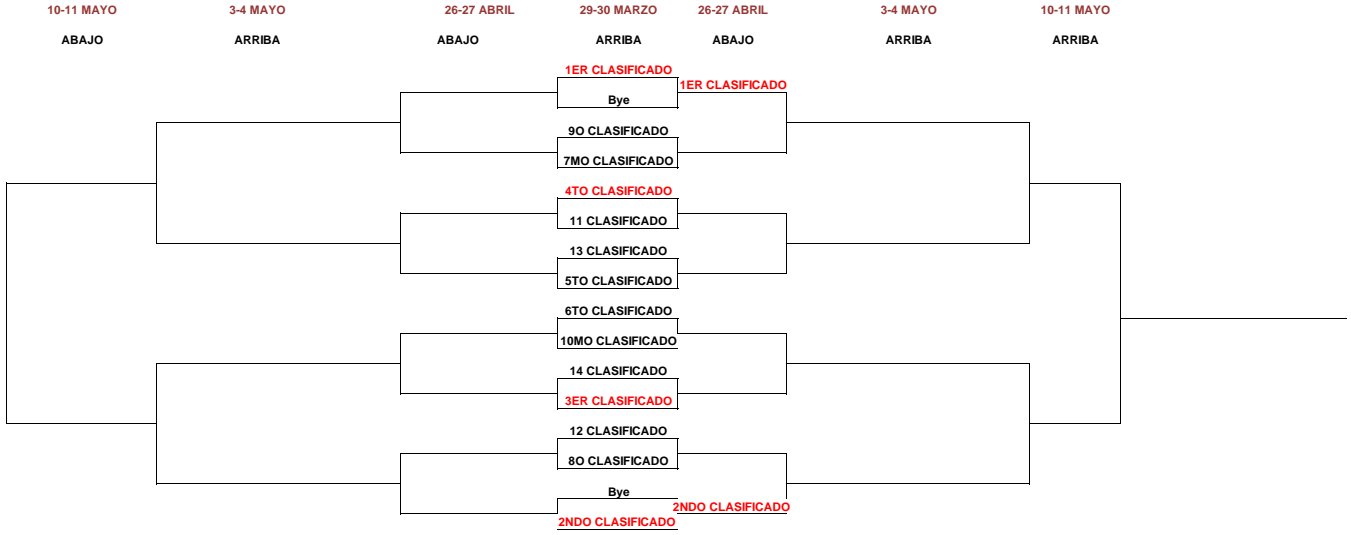

3	BARBERÀ TENNIS CLUB	RST POMPEIA	2
2	CT LA SALUT	C. OCCIDENT- JM - VIARÓ	2
4	RCT BARCELONA	CN SANT ANDREU	1
	DESCANSA	TENNIS DESPÍ	

JORNADA 6- 1-2 MARZO

4	CE LAIETÀ	RCT BARCELONA 1899	1
2	CT EL MOLÍ	MÈLICH SPORTS CLUB	3
0	CN SANT ANDREU B	CT BARCINO	5
	RC POLO	DESCANSA	

JORNADA 6- 1-2 MARZO

1	TENNIS DESPÍ	RST POMPEIA	4
2	BARBERÀ TENNIS CLUB	CN SANT ANDREU	3
5	RCT BARCELONA	C. OCCIDENT- JM - VIARÓ	0
	CT LA SALUT	DESCANSA	

JORNADA 7- 15-16 MARZO

2	CN SANT ANDREU B	MÈLICH SPORTS CLUB	3
0	RC POLO	CE LAIETÀ	5
	RCT BARCELONA 1899	CT EL MOLÍ	APLAZADO
	CT BARCINO	DESCANSA	

JORNADA 7- 15-16 MARZO

2	C. OCCIDENT- JM - VIARÓ	TENNIS DESPÍ	2
	CT LA SALUT	CN SANT ANDREU	
	RCT BARCELONA	BARBERÀ TENNIS CLUB	
	DESCANSA	RST POMPEIA	

XXIV LIGA DEL BARCELONÉS 2024-2025 - INFANTIL MASCULINO

FASE FINAL

FORMATO COMPETICIÓN EN FASE FINAL: 4 individuales y 1 dobles pudiendo repetir dos jugadores del individual.

CAMPEÓN:
CAMPEÓN CONSOLACIÓN :