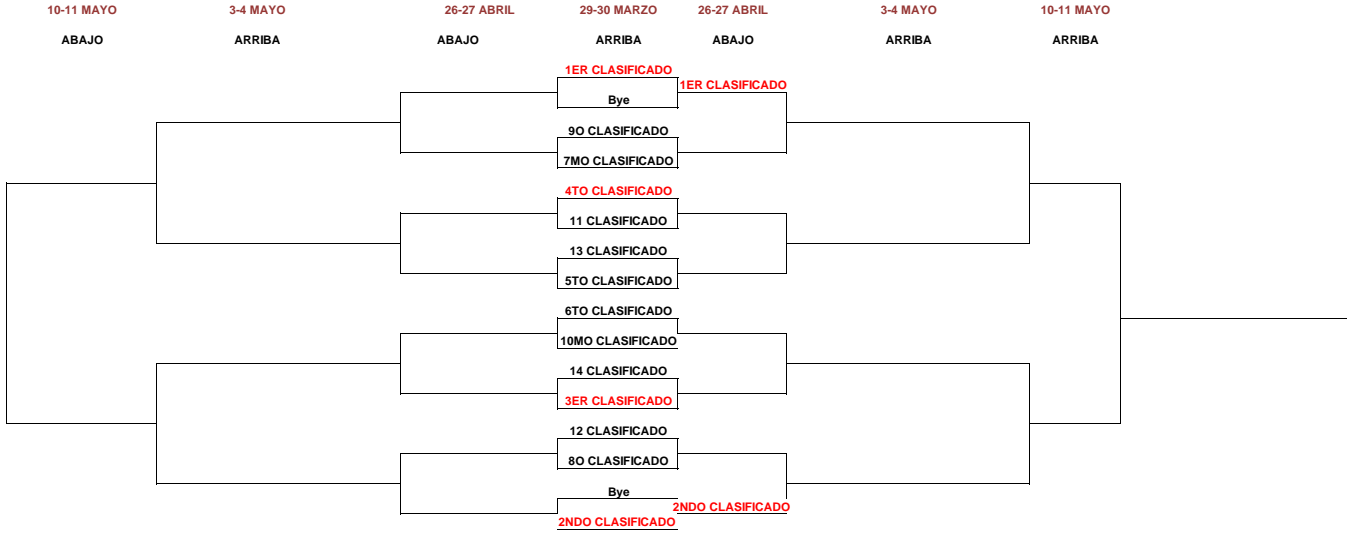

XXIV LLIGA DEL BARCELONÉS 2024-2025 - INFANTIL MASCULINO

CLASIFICACIÓN	PUNTOS		PUNTOS
GRUPO WIMBLEDON		GRUPO ROLAND GARROS	
1- CLUB ESPORTIU LAIETÀ	10	1- REAL CLUB DE TENIS BARCELONA	10
2- REAL CLUB DE POLO	10	2- BARBERÀ TENNIS CLUB	9
3- CLUB TENIS EL MOLÍ	5	3- REIAL SOCIETAT POMPEIA	9
4- CLUB TENIS BARCINO	5	4- CLUB NATACIÓ SANT ANDREU A	8
5- REAL CLUB DE TENIS BARCELONA 1899	4	5- TENNIS DESPÍ	5
6- MELICH SPORTS CLUB	4	6- CLUB OCCIDENT - JESUS MARIA - VIARÓ	2
7- CLUB NATACIÓ SANT ANDREU B	2	7- CLUB TENNIS LA SALUT	2

JORNADA 6- 1-2 MARZO

TENNIS DESPÍ
BARBERÀ TENNIS CLUB
RCT BARCELONA
CT LA SALUT

RST POMPEIA
CN SANT ANDREU
C. OCCIDENT- JM - VIARÓ
DESCANSA

JORNADA 7- 15-16 MARZO

CN SANT ANDREU B
RC POLO
RCT BARCELONA 1899
CT BARCINO

MÈLICH SPORTS CLUB
CE LAIETÀ
CT EL MOLÍ
DESCANSA

JORNADA 7- 15-16 MARZO

C. OCCIDENT- JM - VIARÓ
CT LA SALUT
RCT BARCELONA
DESCANSA

TENNIS DESPÍ
CN SANT ANDREU
BARBERÀ TENNIS CLUB
RST POMPEIA

XXIV LIGA DEL BARCELONÉS 2024-2025 - INFANTIL MASCULINO

FASE FINAL

FORMATO COMPETICIÓN EN FASE FINAL: 4 individuales y 1 dobles pudiendo repetir dos jugadores del individual.

CAMPEÓN:
CAMPEÓN CONSOLACIÓN :