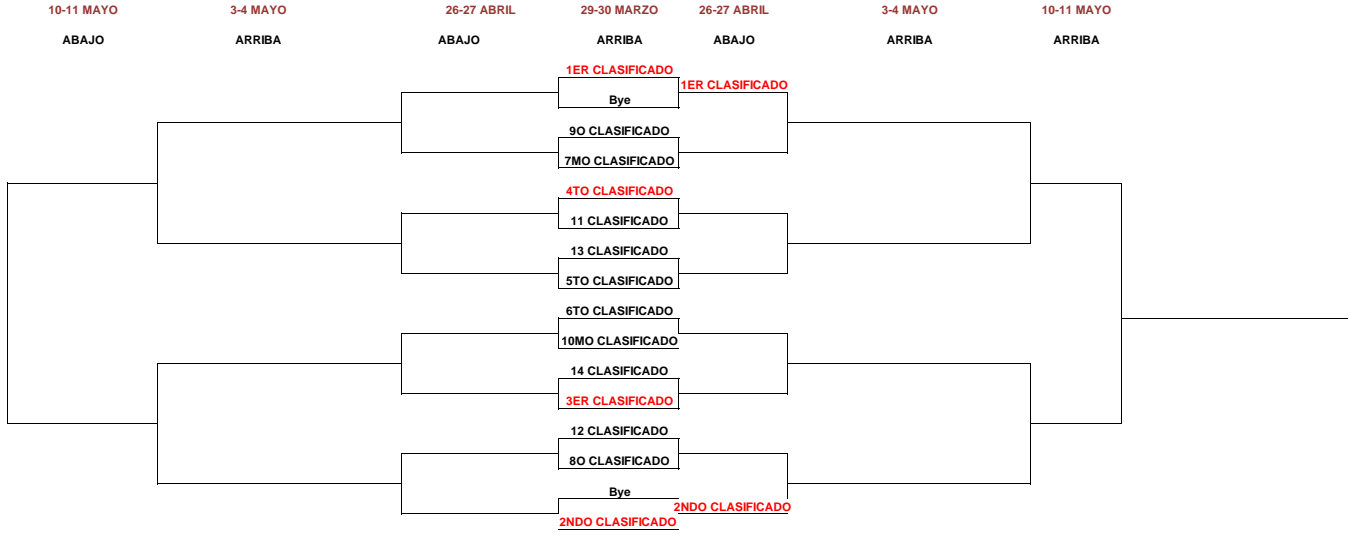

### JORNADA 6- 1-2 MARZO

TENNIS DESPÍ  
BARBERÀ TENNIS CLUB  
RCT BARCELONA  
CT LA SALUT

RST POMPEIA  
CN SANT ANDREU  
C. OCCIDENT- JM - VIARÓ  
DESCANSA

### JORNADA 7- 15-16 MARZO

CN SANT ANDREU B  
RC POLO  
RCT BARCELONA 1899  
CT BARCINO

MÈLICH SPORTS CLUB  
CE LAIETÀ  
CT EL MOLÍ  
DESCANSA

### JORNADA 7- 15-16 MARZO

C. OCCIDENT- JM - VIARÓ  
CT LA SALUT  
RCT BARCELONA  
DESCANSA

TENNIS DESPÍ  
CN SANT ANDREU  
BARBERÀ TENNIS CLUB  
RST POMPEIA

XXIV LIGA DEL BARCELONÉS 2024-2025 - INFANTIL MASCULINO

FASE FINAL

FORMATO COMPETICIÓN EN FASE FINAL: 4 individuales y 1 dobles pudiendo repetir dos jugadores del individual.

CAMPEÓN:  
CAMPEÓN CONSOLACIÓN :