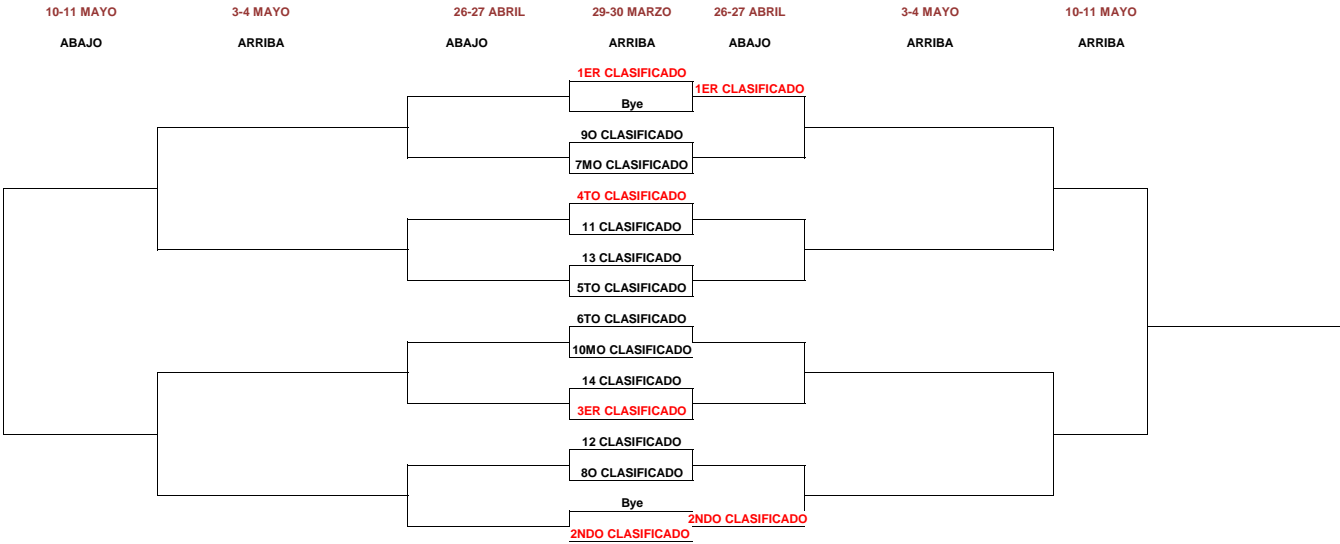

JORNADA 4- 1-2 FEBRERO

| | |
|-------------------------|---------------------|
| C. OCCIDENT- JM - VIARÓ | BARBERÀ TENNIS CLUB |
| TENNIS DESPI | CT LA SALUT |
| RCT BARCELONA | RST POMPEIA |
| DESCANSA | CN SANT ANDREU |

JORNADA 6- 1-2 MARZO

TENNIS DESPI
BARBERÀ TENNIS CLUB
RCT BARCELONA
CT LA SALUT

RST POMPEIA
CN SANT ANDREU
C. OCCIDENT- JM - VIARÓ
DESCANSA

JORNADA 7- 15-16 MARZO

CN SANT ANDREU B
RC POLO
RCT BARCELONA 1899
CT BARCINO

MÈLICH SPORTS CLUB
CE LAIETÀ
CT EL MOLÍ
DESCANSA

JORNADA 7- 15-16 MARZO

C. OCCIDENT- JM - VIARÓ
CT LA SALUT
RCT BARCELONA
DESCANSA

TENNIS DESPI
CN SANT ANDREU
BARBERÀ TENNIS CLUB
RST POMPEIA

XXIV LLIGA DEL BARCELONÉS 2024-2025 - INFANTIL MASCULINO

FASE FINAL

FORMATO COMPETICIÓN EN FASE FINAL: 4 individuales y 1 dobles pudiendo repetir dos jugadores del individual.

CAMPEÓN:
CAMPEÓN CONSOLACIÓN :