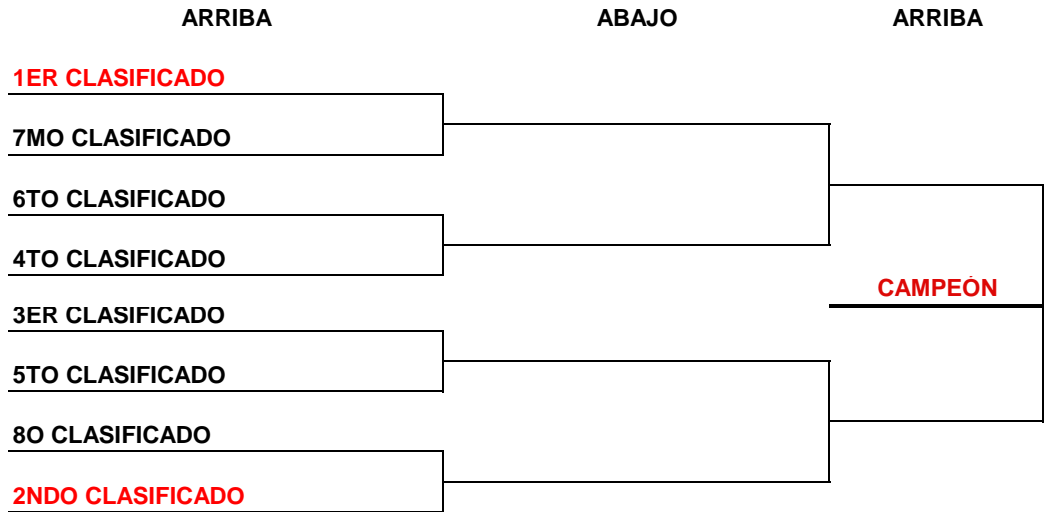

CTN SANT CUGAT
TENIS PADEL MERIDIANA
CT BARCINO
RCT BARCELONA 1899
DESCANSA

JORNADA 8- 8-9 MARZO

RC POLO
CT EL MOLÍ
TENIS PADEL MERIDIANA
RCT BARCELONA 1899
RCT BARCELONA

CT BARCINO
CTN SANT CUGAT
MÈLICH SPORTS CLUB
CN SANT ANDREU
DESCANSA

XXIV LLIGA DEL BARCELONÉS 2024-2025 INFANTIL FEMENINO

JORNADA 9- 22-23 MARZO

CT EL MOLÍ
CTN SANT CUGAT
TENIS PADEL MERIDIANA
CT BARCINO
MÈLICH SPORTS CLUB

RC POLO
RCT BARCELONA
CN SANT ANDREU
RCT BARCELONA 1899
DESCANSA

JORNADA 10- 5-6 ABRIL CUARTOS DE FINAL

FORMATO COMPETICIÓN EN FASE FINAL: 4 individuales y 1 dobles pudiendo repetir dos jugadoras del individual.

XXIV LLIGA DEL BARCELONÉS 2024-2025 INFANTIL FEMENINO

JORNADA 11- 26-27 ABRIL
SEMIFINALES

ABAJO

ARRIBA

JORNADA 12- 10-11 MAYO
FINAL

CAMPEÓN: