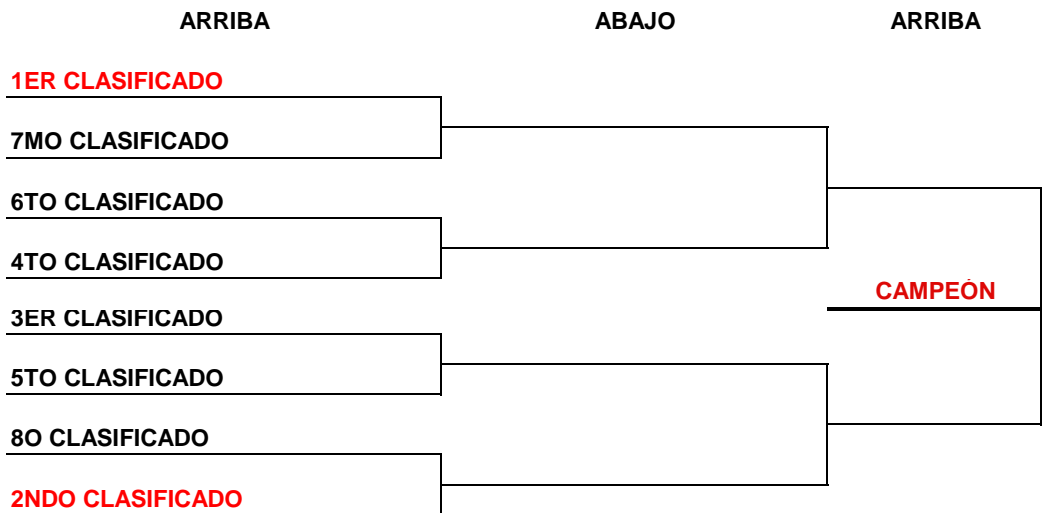

XXIV LLIGA DEL BARCELONÉS 2024-2025 INFANTIL FEMENINO

JORNADA 9- 22-23 MARZO

CT EL MOLÍ
CTN SANT CUGAT
TENIS PADEL MERIDIANA
CT BARCINO
MÈLICH SPORTS CLUB

RC POLO
RCT BARCELONA
CN SANT ANDREU
RCT BARCELONA 1899
DESCANSA

JORNADA 10- 5-6 ABRIL CUARTOS DE FINAL

FORMATO COMPETICIÓN EN FASE FINAL: 4 individuales y 1 dobles pudiendo repetir dos jugadoras del individual.