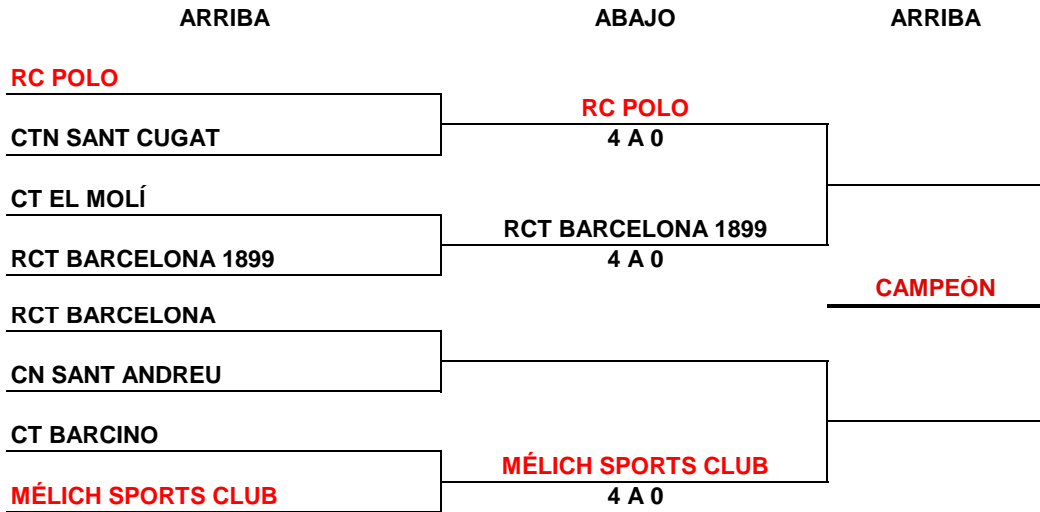

XXIV LLIGA DEL BARCELONÉS 2024-2025 INFANTIL FEMENINO

JORNADA 9- 22-23 MARZO

0	CT EL MOLÍ CTN SANT CUGAT TENIS PADEL MERIDIANA	RC POLO RCT BARCELONA CN SANT ANDREU	4 APLAZADO
0	CT BARCINO MÈLICH SPORTS CLUB	RCT BARCELONA 1899 DESCANSA	4

JORNADA 10- 26-27 ABRIL CUARTOS DE FINAL

FORMATO COMPETICIÓN EN FASE FINAL: 4 individuales y 1 dobles pudiendo repetir dos jugadoras del individual.