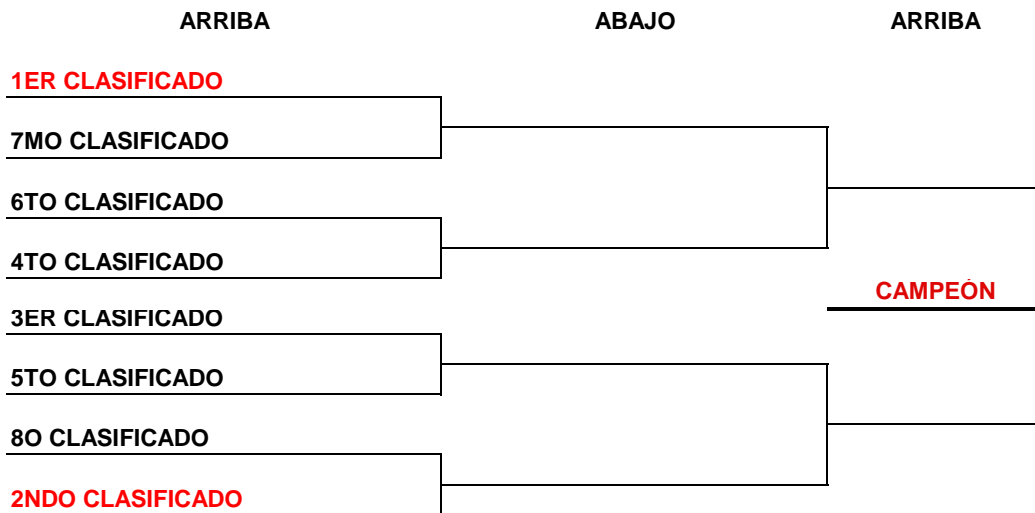

XXIV LLIGA DEL BARCELONÉS 2024-2025 INFANTIL FEMENINO

JORNADA 9- 22-23 MARZO

CT EL MOLÍ	RC POLO	
CTN SANT CUGAT	RCT BARCELONA	
TENIS PADEL MERIDIANA	CN SANT ANDREU	
0 CT BARCINO	RCT BARCELONA 1899	4
MÈLICH SPORTS CLUB	DESCANSA	

JORNADA 10- 5-6 ABRIL CUARTOS DE FINAL

FORMATO COMPETICIÓN EN FASE FINAL: 4 individuales y 1 dobles pudiendo repetir dos jugadoras del individual.