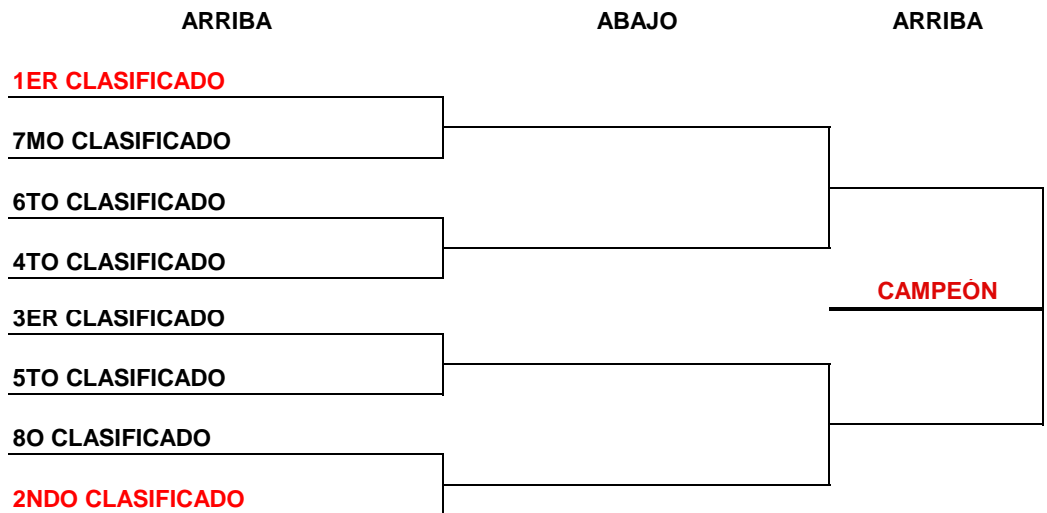

JORNADA 7- 22-23 FEBRERO

RC POLO
RCT BARCELONA
CN SANT ANDREU
MÈLICH SPORTS CLUB
CT EL MOLÍ

CTN SANT CUGAT
TENIS PADEL MERIDIANA
CT BARCINO
RCT BARCELONA 1899
DESCANSA

JORNADA 8- 8-9 MARZO

RC POLO
CT EL MOLÍ
TENIS PADEL MERIDIANA
RCT BARCELONA 1899
RCT BARCELONA

CT BARCINO
CTN SANT CUGAT
MÈLICH SPORTS CLUB
CN SANT ANDREU
DESCANSA

XXIV LLIGA DEL BARCELONÉS 2024-2025 INFANTIL FEMENINO

JORNADA 9- 22-23 MARZO

CT EL MOLÍ
CTN SANT CUGAT
TENIS PADEL MERIDIANA
CT BARCINO
MÈLICH SPORTS CLUB

RC POLO
RCT BARCELONA
CN SANT ANDREU
RCT BARCELONA 1899
DESCANSA

JORNADA 10- 5-6 ABRIL CUARTOS DE FINAL

FORMATO COMPETICIÓN EN FASE FINAL: 4 individuales y 1 dobles pudiendo repetir dos jugadoras del individual.