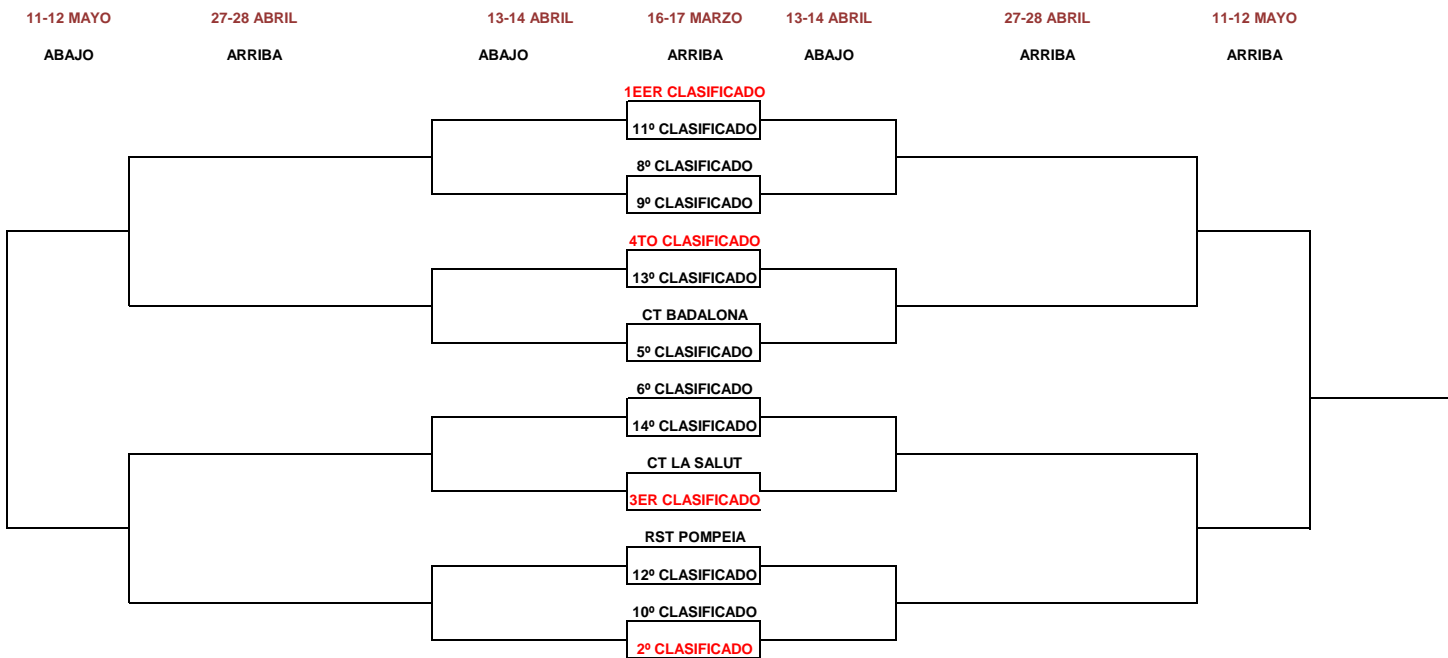

5	TENNIS MERIDIANA	RCT BARCELONA 1899	0	2
2	MÈLICH SPORTS CLUB	RC POLO	3	
4	CT EL MOLÍ	CT LA SALUT	1	5
3	CE LAIETÀ	CT BARCINO	2	5

	CLUB DAVID LLOYD TURÓ	RST POMPEIA	3
	TC BADALONA	TENNIS DESPÍ	
	CN SANT ANDREU	CE JESUS-MARIA	0
	RCT BARCELONA	CT LA SALUT 1902	0

JORNADA 6- 17-18 FEBRERO

TENNIS DESPÍ
TC BADALONA
RCT BARCELONA
CLUB DAVID LLOYD TURÓ

RST POMPEIA
CN SANT ANDREU
CE JESUS-MARIA
CT LA SALUT 1902

JORNADA 7- 2-3 MARZO

CT LA SALUT
RC POLO
CT EL MOLÍ
TENNIS MERIDIANA

MÈLICH SPORTS CLUB
CE LAIETÀ
RCT BARCELONA 1899
CT BARCINO

JORNADA 7- 2-3 MARZO

TENNIS DESPÍ
CLUB DAVID LLOYD TURÓ
TC BADALONA
CT LA SALUT 1902

CE JESUS-MARIA
CN SANT ANDREU
RCT BARCELONA
RST POMPEIA

XXIII LLIGA DEL BARCELONÉS 23-24 - JUVENIL MASCULINO

FASE FINAL

FORMATO COMPETICIÓN EN FASE FINAL: 4 individuales y 1 dobles pudiendo repetir dos jugadores del individual.

CAMPEÓN: