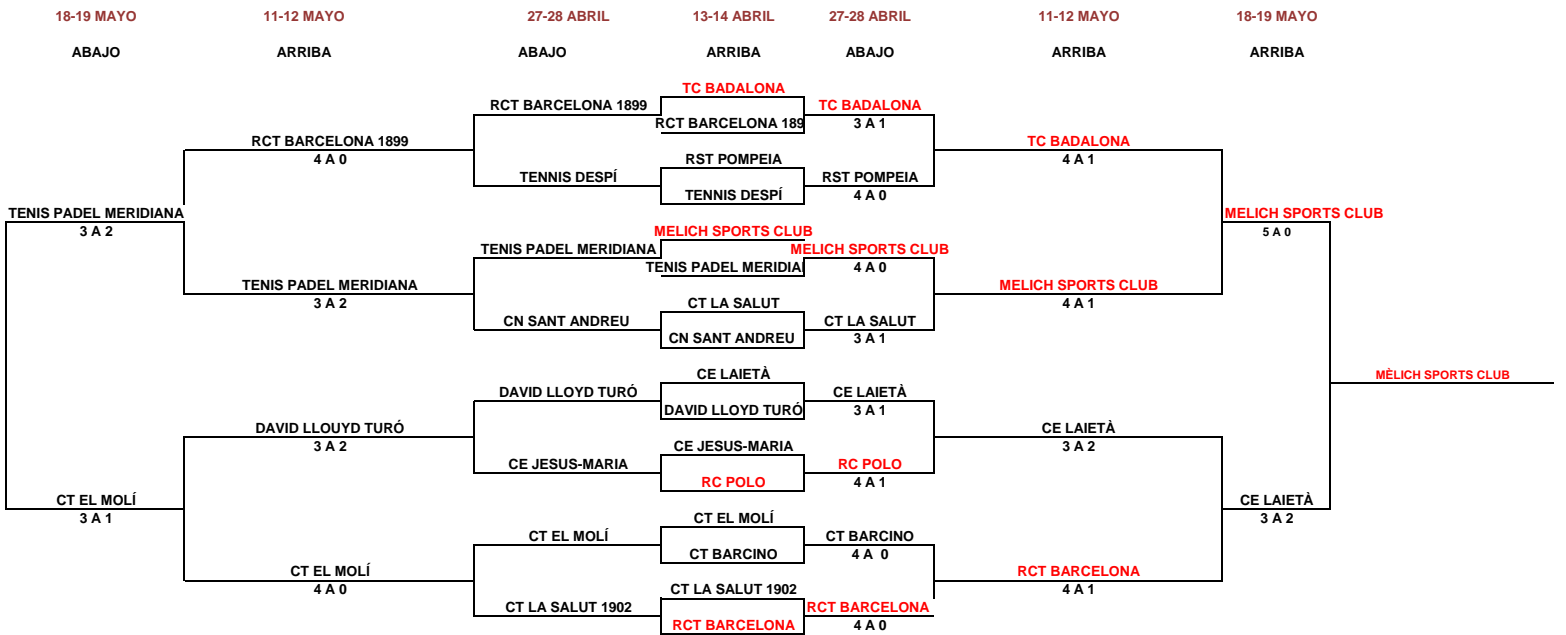

XXIII LLIGA DEL BARCELONÉS 23-24 - JUVENIL MASCULINO

JORNADA 5- 3-4 FEBRERO

4	MÈLICH SPORTS CLUB	TENNIS MERIDIANA	1
5	RC POLO	CT LA SALUT	0
1	CT EL MOLÍ	CE LAIETÀ	4
2	RCT BARCELONA 1899	CT BARCINO	3

JORNADA 6- 17-18 FEBRERO

4	RC POLO	TENNIS MERIDIANA	1
5	CE LAIETÀ	RCT BARCELONA 1899	0
3	CT EL MOLÍ	MÈLICH SPORTS CLUB	2
1	CT LA SALUT	CT BARCINO	4

JORNADA 7- 2-3 MARZO

1	CT LA SALUT	MÈLICH SPORTS CLUB	4
3	RC POLO	CE LAIETÀ	2
3	CT EL MOLÍ	RCT BARCELONA 1899	2
	TENNIS MERIDIANA	CT BARCINO	0

JORNADA 5- 3-4 FEBRERO

3	RST POMPEIA	TC BADALONA	2
	CLUB DAVID LLOYD TURÓ	CE JESUS-MARIA	
3	RCT BARCELONA	CN SANT ANDREU	2
	CT LA SALUT 1902	TENNIS DESPÍ	

JORNADA 6- 17-18 FEBRERO

2	TENNIS DESPÍ	RST POMPEIA	3
5	TC BADALONA	CN SANT ANDREU	0
3	RCT BARCELONA	CE JESUS-MARIA	2
	CLUB DAVID LLOYD TURÓ	CT LA SALUT 1902	

JORNADA 7- 2-3 MARZO

	TENNIS DESPÍ	CE JESUS-MARIA	APLAZADO
2	CLUB DAVID LLOYD TURÓ	CN SANT ANDREU	2
3	TC BADALONA	RCT BARCELONA	2
0	CT LA SALUT 1902	RST POMPEIA	5

XXIII LLIGA DEL BARCELONÉS 23-24 - JUVENIL MASCULINO

FASE FINAL

FORMATO COMPETICIÓN EN FASE FINAL: 4 individuales y 1 dobles pudiendo repetir dos jugadores del individual.

CAMPEÓN: MÈLICH SPORTS CLUB
CAMPEÓN CONSOLACIÓ :