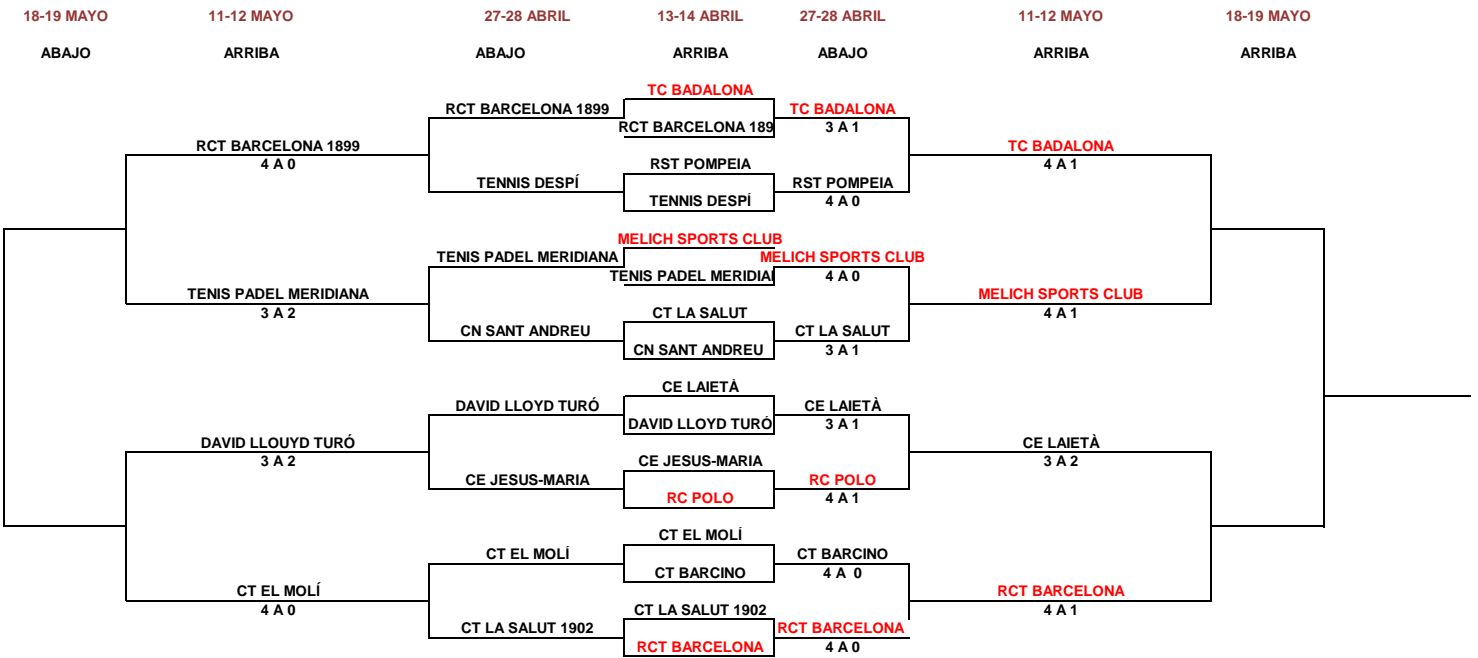

XXIII LLIGA DEL BARCELONÉS 23-24 - JUVENIL MASCULINO

JORNADA 5- 3-4 FEBRERO

4	MÈLICH SPORTS CLUB	TENNIS MERIDIANA	1
5	RC POLO	CT LA SALUT	0
1	CT EL MOLÍ	CE LAIETÀ	4
2	RCT BARCELONA 1899	CT BARCINO	3

JORNADA 6- 17-18 FEBRERO

4	RC POLO	TENNIS MERIDIANA	1
5	CE LAIETÀ	RCT BARCELONA 1899	0
3	CT EL MOLÍ	MÈLICH SPORTS CLUB	2
1	CT LA SALUT	CT BARCINO	4

JORNADA 7- 2-3 MARZO

1	CT LA SALUT	MÈLICH SPORTS CLUB	4
3	RC POLO	CE LAIETÀ	2
3	CT EL MOLÍ	RCT BARCELONA 1899	2
	TENNIS MERIDIANA	CT BARCINO	0

JORNADA 5- 3-4 FEBRERO

3	RST POMPEIA	TC BADALONA	2
3	CLUB DAVID LLOYD TURÓ	CE JESUS-MARIA	2
	RCT BARCELONA	CN SANT ANDREU	2
	CT LA SALUT 1902	TENNIS DESPÍ	

JORNADA 6- 17-18 FEBRERO

2	TENNIS DESPÍ	RST POMPEIA	3
5	TC BADALONA	CN SANT ANDREU	0
3	RCT BARCELONA	CE JESUS-MARIA	2
	CLUB DAVID LLOYD TURÓ	CT LA SALUT 1902	

JORNADA 7- 2-3 MARZO

2	TENNIS DESPÍ	CE JESUS-MARIA	APLAZADO
3	CLUB DAVID LLOYD TURÓ	CN SANT ANDREU	2
3	TC BADALONA	RCT BARCELONA	2
0	CT LA SALUT 1902	RST POMPEIA	5

XXIII Lliga del Barcelonès 23-24 - JUVENIL MASCULINO

FASE FINAL

FORMATO COMPETICIÓN EN FASE FINAL: 4 individuales y 1 dobles pudiendo repetir dos jugadores del individual.

CAMPEÓN: