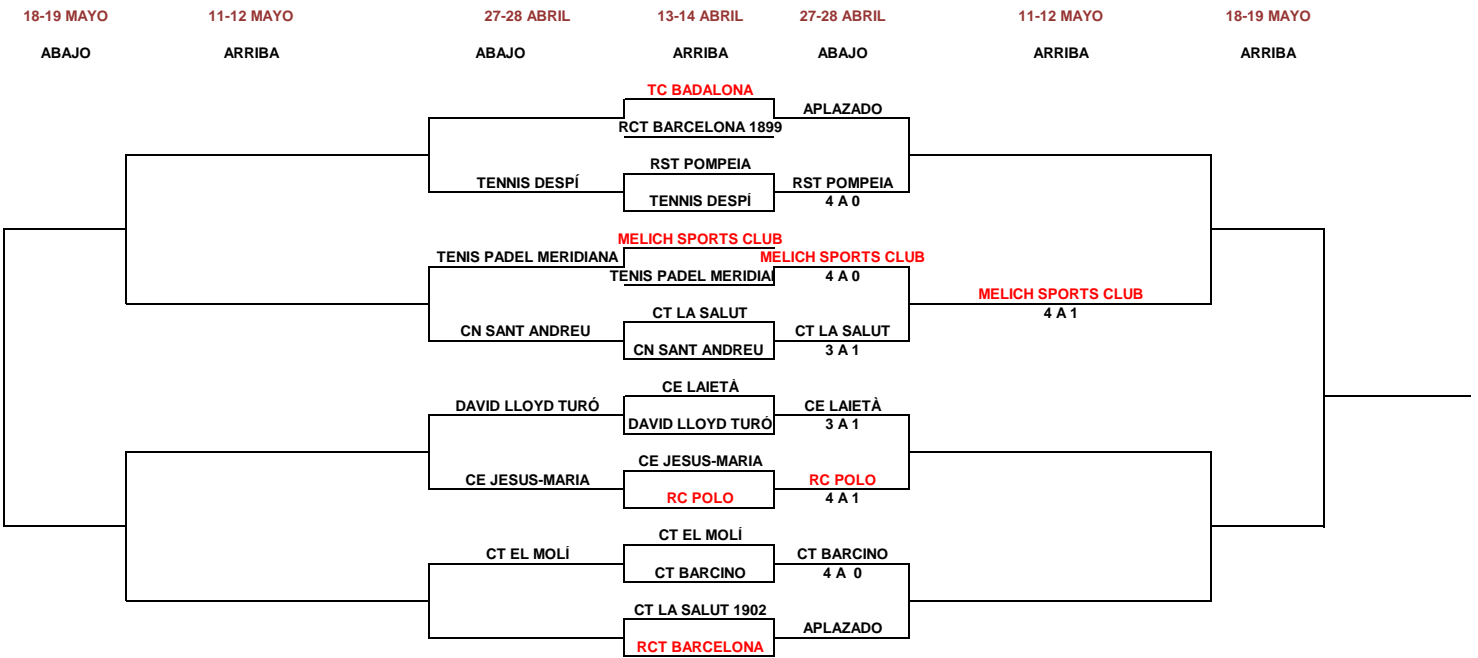

XXIII LLIGA DEL BARCELONÉS 23-24 - JUVENIL MASCULINO

JORNADA 5- 3-4 FEBRERO

4	MÈLICH SPORTS CLUB	TENNIS MERIDIANA	1
5	RC POLO	CT LA SALUT	0
1	CT EL MOLÍ	CE LAIETÀ	4
2	RCT BARCELONA 1899	CT BARCINO	3

JORNADA 6- 17-18 FEBRERO

4	RC POLO	TENNIS MERIDIANA	1
5	CE LAIETÀ	RCT BARCELONA 1899	0
3	CT EL MOLÍ	MÈLICH SPORTS CLUB	2
1	CT LA SALUT	CT BARCINO	4

JORNADA 7- 2-3 MARZO

1	CT LA SALUT	MÈLICH SPORTS CLUB	4
3	RC POLO	CE LAIETÀ	2
3	CT EL MOLÍ	RCT BARCELONA 1899	2
	TENNIS MERIDIANA	CT BARCINO	0

JORNADA 5- 3-4 FEBRERO

3	RST POMPEIA	TC BADALONA	2
3	CLUB DAVID LLOYD TURÓ	CE JESUS-MARIA	2
	RCT BARCELONA	CN SANT ANDREU	2
	CT LA SALUT 1902	TENNIS DESPÍ	

JORNADA 6- 17-18 FEBRERO

2	TENNIS DESPÍ	RST POMPEIA	3
5	TC BADALONA	CN SANT ANDREU	0
3	RCT BARCELONA	CE JESUS-MARIA	2
	CLUB DAVID LLOYD TURÓ	CT LA SALUT 1902	

JORNADA 7- 2-3 MARZO

2	TENNIS DESPÍ	CE JESUS-MARIA	APLAZADO
3	CLUB DAVID LLOYD TURÓ	CN SANT ANDREU	2
3	TC BADALONA	RCT BARCELONA	2
0	CT LA SALUT 1902	RST POMPEIA	5

XXIII Lliga del Barcelonés 23-24 - JUVENIL MASCULINO

FASE FINAL

FORMATO COMPETICIÓN EN FASE FINAL: 4 individuales y 1 dobles pudiendo repetir dos jugadores del individual.

CAMPEÓN: