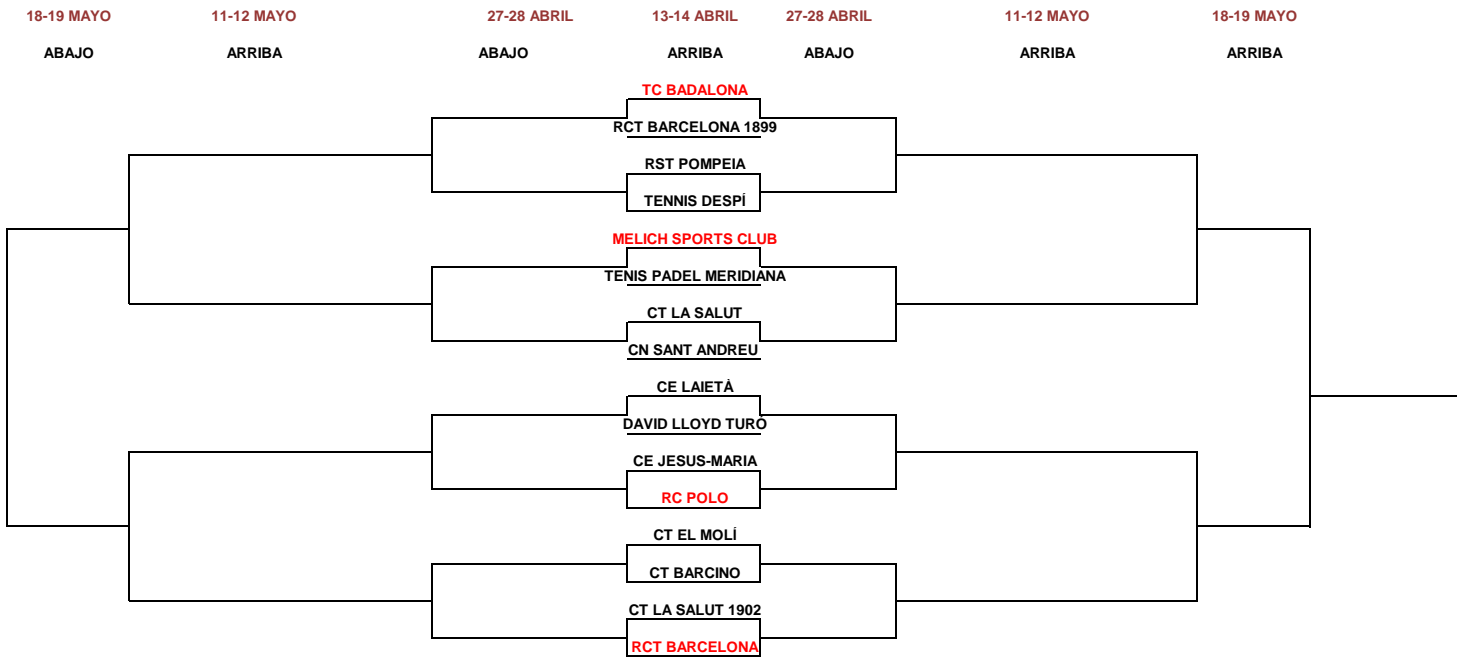

SE JUEGA SIN PUNTO DE ORO AL MEJOR DE TRES SETS CON SUPER TIE-BREAK (EN VEZ DE TERCER SET) EN CASO DE EMPATE A SETS

CALENDARIO

JORNADA 1- 11-12 NOVIEMBRE

JORNADA 1- 11-12 NOVIEMBRE

GRUPO WIMBLEDON				GRUPO ROLAND GARROS			
5	TENNIS MERIDIANA	RCT BARCELONA 1899	0	2	CLUB DAVID LLOYD TURÓ	RST POMPEIA	3
2	MÉLICH SPORTS CLUB	RC POLO	3	5	TC BADALONA	TENNIS DESPÍ	0
4	CT EL MOLÍ	CT LA SALUT	1	5	CN SANT ANDREU	CE JESUS-MARIA	0
3	CE LAIETÀ	CT BARCINO	2	5	RCT BARCELONA	CT LA SALUT 1902	0
JORNADA 2- 25-26 NOVIEMBRE				JORNADA 2- 25-26 NOVIEMBRE			
2	RCT BARCELONA 1899	MÉLICH SPORTS CLUB	3	1	CLUB DAVID LLOYD TURÓ	TC BADALONA	4
1	CT BARCINO	RC POLO	4	4	CN SANT ANDREU	RST POMPEIA	1
2	CT LA SALUT	CE LAIETÀ	3	5	RCT BARCELONA	TENNIS DESPÍ	0
4	CT EL MOLÍ	TENNIS MERIDIANA	1	1	CT LA SALUT 1902	CE JESUS-MARIA	4
JORNADA 3- 16-17 DICIEMBRE				JORNADA 3- 16-17 DICIEMBRE			
2	RCT BARCELONA	CT LA SALUT	3	3	RST POMPEIA	CE JESUS-MARIA	2
1	TENNIS MERIDIANA	CE LAIETÀ	4	0	TENNIS DESPÍ	CN SANT ANDREU	3
1	CT EL MOLÍ	RC POLO	4	0	CLUB DAVID LLOYD TURÓ	RCT BARCELONA	5
1	CT BARCINO	MÉLICH SPORTS CLUB	4	5	TC BADALONA	CT LA SALUT 1902	0
JORNADA 4- 20-21 ENERO				JORNADA 4- 20-21 ENERO			
2	RC POLO	RCT BARCELONA 1899	3	4	TC BADALONA	CE JESUS-MARIA	1
3	CT LA SALUT	TENNIS MERIDIANA	2	1	TENNIS DESPÍ	CLUB DAVID LLOYD	4
5	MÉLICH SPORTS CLUB	CE LAIETÀ	0	0	RST POMPEIA	RCT BARCELONA	5
2	CT EL MOLÍ	CT BARCINO	3	0	CT LA SALUT 1902	CN SANT ANDREU	5

JORNADA 7- 2-3 MARZO

	TENNIS DESPÍ	CE JESUS-MARIA	APLAZADO
2	CLUB DAVID LLOYD TURÓ	CN SANT ANDREU	2
3	TC BADALONA	RCT BARCELONA	2
0	CT LA SALUT 1902	RST POMPEIA	5

XXIII LLIGA DEL BARCELONÉS 23-24 - JUVENIL MASCULINO

FASE FINAL

FORMATO COMPETICIÓN EN FASE FINAL: 4 individuales y 1 dobles pudiendo repetir dos jugadores del individual.

CAMPEÓN: