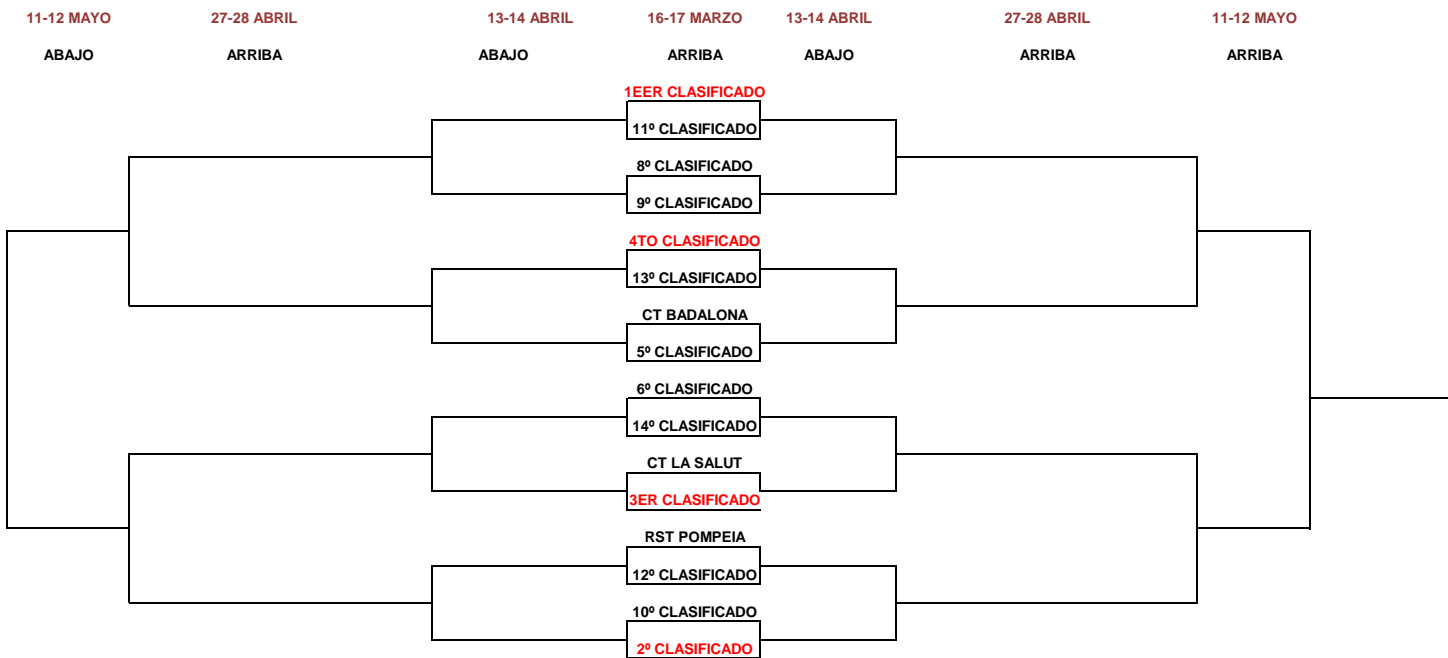

XXIII Lliga del Barcelonés 23-24 - JUVENIL MASCULINO

JORNADA 5- 3-4 FEBRERO

4	MÈLICH SPORTS CLUB	TENNIS MERIDIANA	1	3
5	RC POLO	CT LA SALUT	0	
1	CT EL MOLÍ	CE LAIETÀ	4	3
2	RCT BARCELONA 1899	CT BARCINO	3	

JORNADA 5- 3-4 FEBRERO

RST POMPEIA	TC BADALONA	2
CLUB DAVID LLOYD TURÓ	CE JESUS-MARIA	
RCT BARCELONA	CN SANT ANDREU	2
CT LA SALUT 1902	TENNIS DESPÍ	

JORNADA 6- 17-18 FEBRERO

RC POLO	TENNIS MERIDIANA
CE LAIETÀ	RCT BARCELONA 1899
CT EL MOLÍ	MÈLICH SPORTS CLUB
CT LA SALUT	CT BARCINO

JORNADA 6- 17-18 FEBRERO

TENNIS DESPÍ	RST POMPEIA
TC BADALONA	CN SANT ANDREU
RCT BARCELONA	CE JESUS-MARIA
CLUB DAVID LLOYD TURÓ	CT LA SALUT 1902

JORNADA 7- 2-3 MARZO

CT LA SALUT	MÈLICH SPORTS CLUB
RC POLO	CE LAIETÀ
CT EL MOLÍ	RCT BARCELONA 1899
TENNIS MERIDIANA	CT BARCINO

JORNADA 7- 2-3 MARZO

TENNIS DESPÍ	CE JESUS-MARIA
CLUB DAVID LLOYD TURÓ	CN SANT ANDREU
TC BADALONA	RCT BARCELONA
CT LA SALUT 1902	RST POMPEIA

XXIII LLIGA DEL BARCELONÉS 23-24 - JUVENIL MASCULINO

FASE FINAL

FORMATO COMPETICIÓN EN FASE FINAL: 4 individuales y 1 dobles pudiendo repetir dos jugadores del individual.

CAMPEÓN: