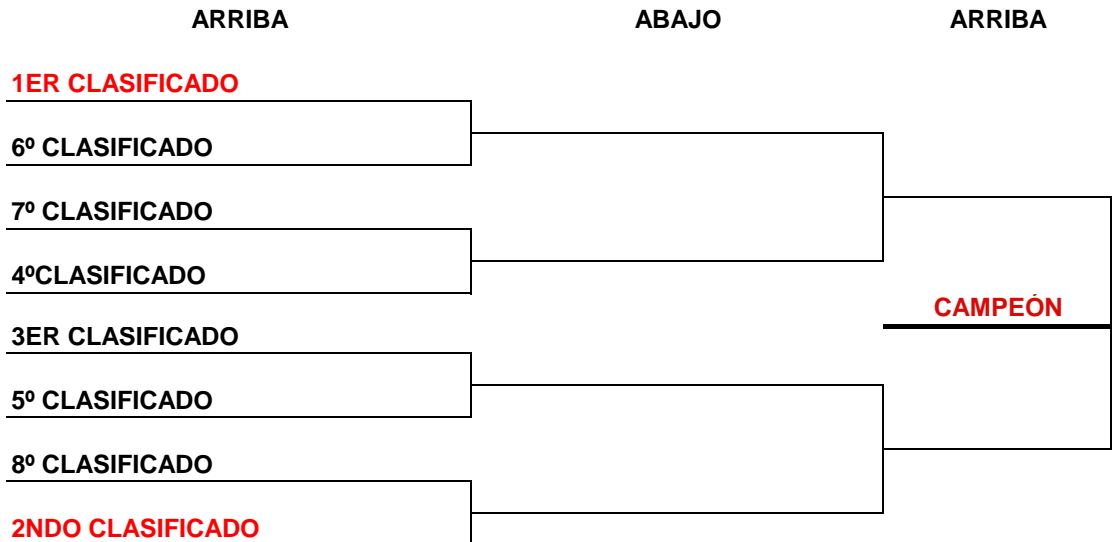

XXIII LLIGA DEL BARCELONÉS 23-24 - JUVENIL FEMENINO

JORNADA 6- 17-18 FEBRERO

TENNIS DESPÍ
RC POLO
CT BARCINO
MÈLICH SPORTS CLUB
RST POMPEIA

RCT BARCELONA 1899
RCT BARCELONA
CT EL MOLÍ
TENIS PADEL MERIDIANA
CT BADALONA

JORNADA 7- 2-3 MARZO

RC POLO
TENIS PADEL MERIDIANA
RST POMPEIA
RCT BARCELONA 1899
CT EL MOLÍ

TENNIS DESPÍ
RCT BARCELONA
CT BARCINO
MÈLICH SPORTS CLUB
CT BADALONA

JORNADA 8- 16-17 MARZO

RC POLO
CT EL MOLÍ
RCT BARCELONA 1899
MÈLICH SPORTS CLUB
CT BADALONA

CT BARCINO
TENNIS DESPÍ
TENIS PADEL MERIDIANA
RST POMPEIA
RCT BARCELONA

XXIII LLIGA DEL BARCELONÉS 23-24 - JUVENIL FEMENINO

JORNADA 9- 13-14 ABRIL

CT EL MOLÍ
TENNIS DESPÍ
RST POMPEIA
MÈLICH SPORTS CLUB
CT BADALONA

RC POLO
RCT BARCELONA
TENIS PADEL MERIDIANA
CT BARCINO
RCT BARCELONA 1899

JORNADA 10- 18-19 DE ABRIL CUARTOS DE FINAL

FORMATO COMPETICIÓN EN FASE FINAL: 4 individuales y 1 dobles pudiendo repetir dos jugadoras del individual.