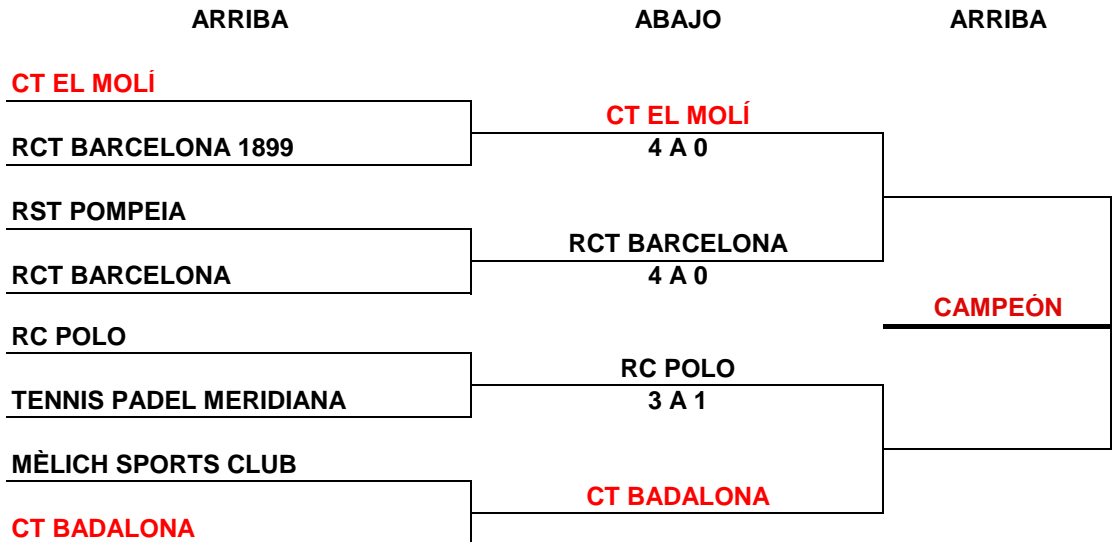

JORNADA 10- 27-28 DE ABRIL CUARTOS DE FINAL

FORMATO COMPETICIÓN EN FASE FINAL: 4 individuales y 1 dobles pudiendo repetir dos jugadoras del individual.