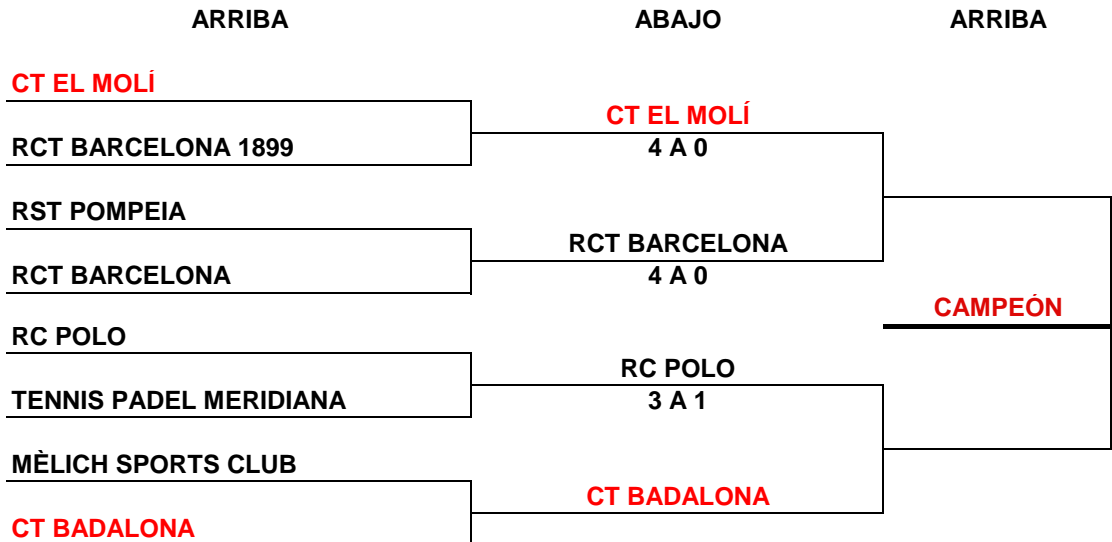

JORNADA 10- 27-28 DE ABRIL

CUARTOS DE FINAL

FORMATO COMPETICIÓN EN FASE FINAL: 4 individuales y 1 dobles pudiendo repetir dos jugadoras del individual.