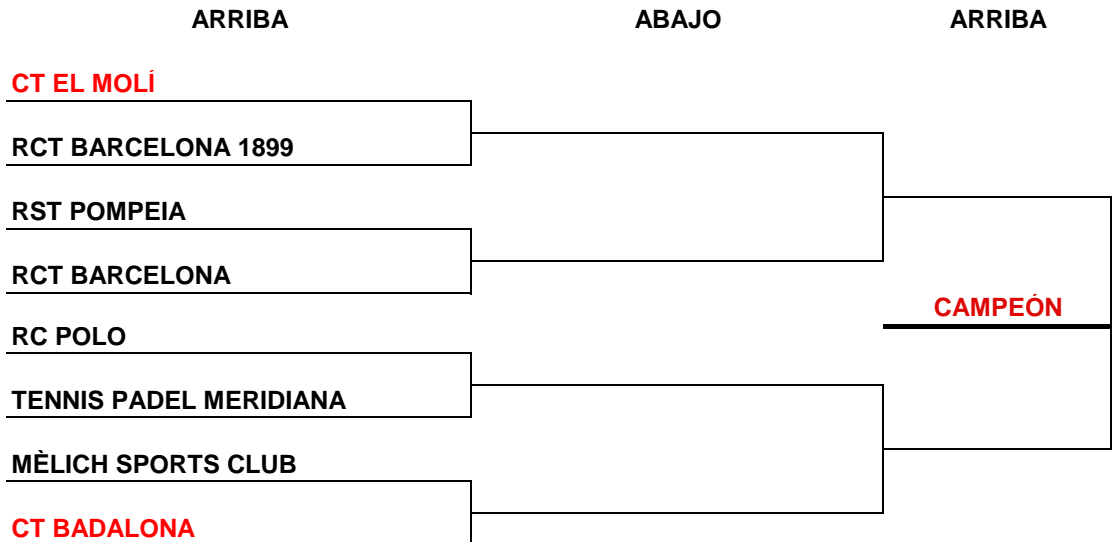

JORNADA 10- 27-28 DE ABRIL CUARTOS DE FINAL

FORMATO COMPETICIÓN EN FASE FINAL: 4 individuales y 1 dobles pudiendo repetir dos jugadoras del individual.