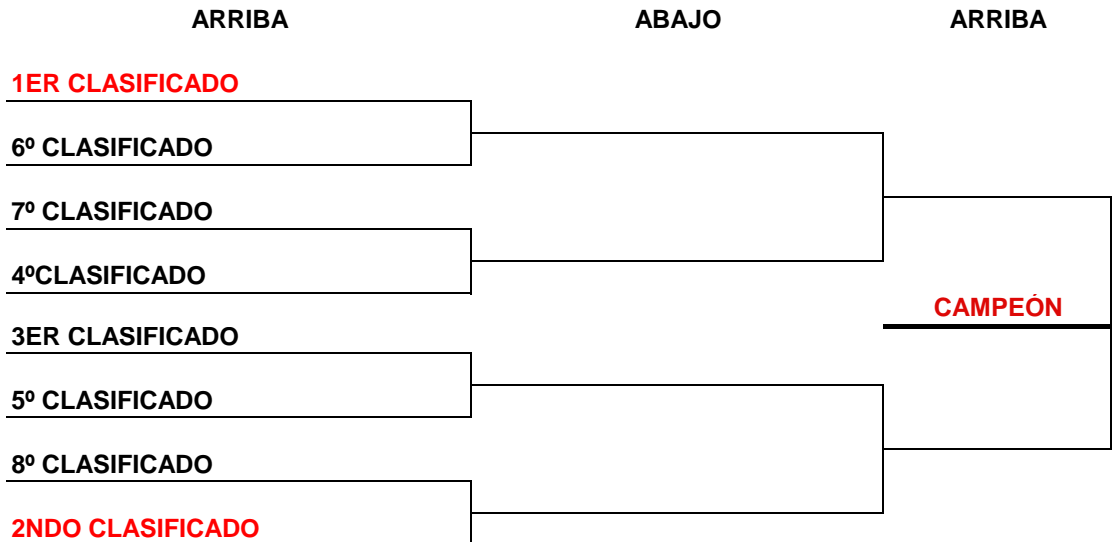

JORNADA 10- 18-19 DE ABRIL CUARTOS DE FINAL

FORMATO COMPETICIÓN EN FASE FINAL: 4 individuales y 1 dobles pudiendo repetir dos jugadoras del individual.