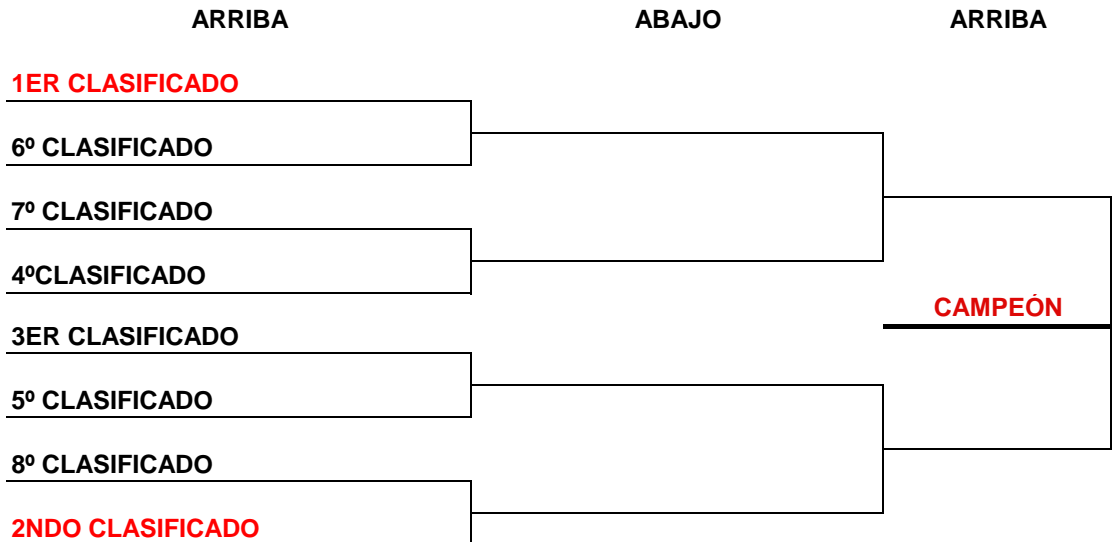

	CT BARCINO	TENIS PADEL MERIDIANA	
2	TENNIS DESPÍ	RST POMPEIA	2
2	RC POLO	RCT BARCELONA 1899	2
2	CT EL MOLÍ	RCT BARCELONA	2
4	CT BADALONA	MÈLICH SPORTS CLUB	0

JORNADA 5- 3-4 FEBRERO

3	RC POLO	RST POMPEIA	1
3	CT EL MOLÍ	RCT BARCELONA 1899	1
1	CT BARCINO	RCT BARCELONA	3
1	TENNIS DESPÍ	MÈLICH SPORTS CLUB	3
	TENIS PADEL MERIDIANA	CT BADALONA	

JORNADA 7- 2-3 MARZO

RC POLO
TENIS PADEL MERIDIANA
RST POMPEIA
RCT BARCELONA 1899
CT EL MOLÍ

TENNIS DESPÍ
RCT BARCELONA
CT BARCINO
MÈLICH SPORTS CLUB
CT BADALONA

JORNADA 8- 16-17 MARZO

RC POLO
CT EL MOLÍ
RCT BARCELONA 1899
MÈLICH SPORTS CLUB
CT BADALONA

CT BARCINO
TENNIS DESPÍ
TENIS PADEL MERIDIANA
RST POMPEIA
RCT BARCELONA

XXIII LLIGA DEL BARCELONÉS 23-24 - JUVENIL FEMENINO

JORNADA 9- 13-14 ABRIL

CT EL MOLÍ
TENNIS DESPÍ
RST POMPEIA
MÈLICH SPORTS CLUB
CT BADALONA

RC POLO
RCT BARCELONA
TENIS PADEL MERIDIANA
CT BARCINO
RCT BARCELONA 1899

JORNADA 10- 18-19 DE ABRIL CUARTOS DE FINAL

FORMATO COMPETICIÓN EN FASE FINAL: 4 individuales y 1 dobles pudiendo repetir dos jugadoras del individual.