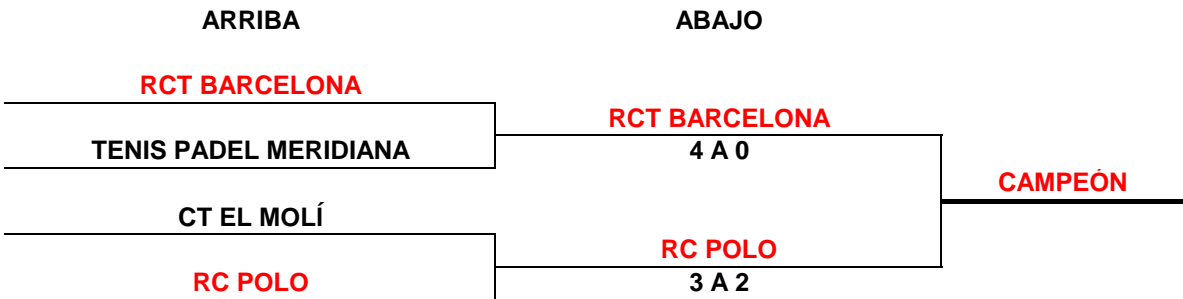

JORNADA 6- 10-11 FEBRERO

| | | | |
|---|--------------------|-----------------------|----------|
| 4 | RC POLO | CT BARCINO | 0 |
| | CN SANT ANDREU | CE JESUS-MARIA | APLAZADO |
| 3 | RCT BARCELONA | CT EL MOLÍ | 1 |
| 2 | RCT BARCELONA 1899 | TENIS PÀDEL-MERIDIANA | 2 |

JORNADA 7- 24-25 FEBRERO

| | | | |
|---|--------------------|-----------------------|---|
| 2 | RCT BARCELONA 1899 | CT BARCINO | 2 |
| 2 | CT EL MOLÍ | CE JESUS-MARIA | 2 |
| 4 | RC POLO | CN SANT ANDREU | 0 |
| 2 | RCT BARCELONA | TENIS PÀDEL-MERIDIANA | 2 |

XXIII LLIGA DEL BARCELONÉS 23-24 - INFANTIL FEMENINO

JORNADA 8- 16-17 MARZO
CUARTOS DE FINAL

FORMATO COMPETICIÓN EN FASE FINAL: 4 individuales y 1 dobles pudiendo repetir dos jugadoras del individual.

JORNADA 9- 6-7 ABRIL
SEMIFINALES