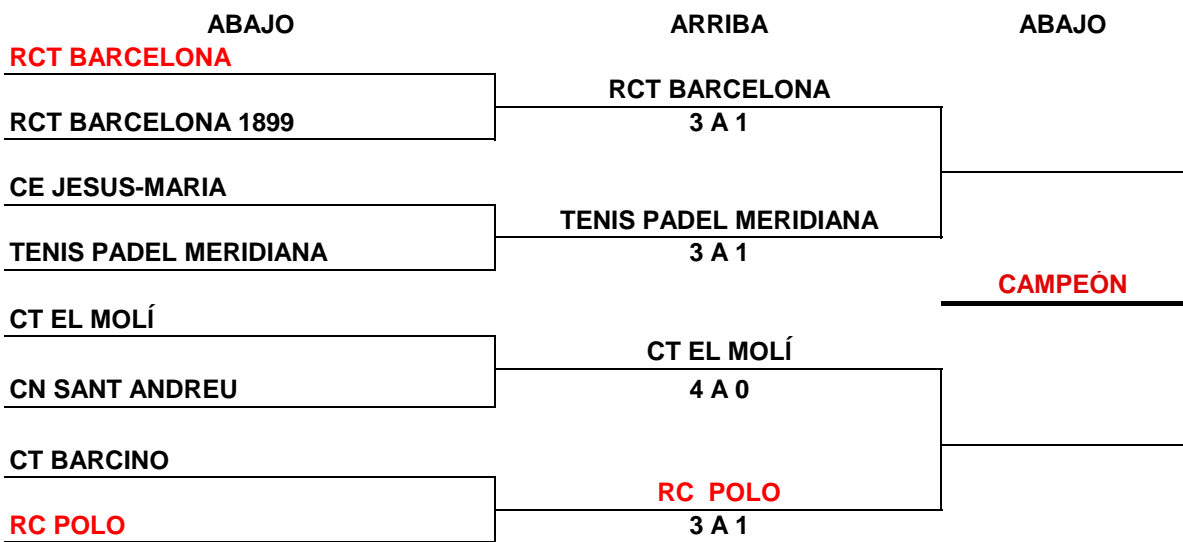

JORNADA 6- 10-11 FEBRERO

| | | | |
|---|--------------------|-----------------------|----------|
| 4 | RC POLO | CT BARCINO | 0 |
| | CN SANT ANDREU | CE JESUS-MARIA | APLAZADO |
| 3 | RCT BARCELONA | CT EL MOLÍ | 1 |
| 2 | RCT BARCELONA 1899 | TENIS PÀDEL-MERIDIANA | 2 |

JORNADA 7- 24-25 FEBRERO

| | | | |
|---|--------------------|-----------------------|---|
| 2 | RCT BARCELONA 1899 | CT BARCINO | 2 |
| 2 | CT EL MOLÍ | CE JESUS-MARIA | 2 |
| 4 | RC POLO | CN SANT ANDREU | 0 |
| 2 | RCT BARCELONA | TENIS PÀDEL-MERIDIANA | 2 |

XXIII LLIGA DEL BARCELONÉS 23-24 - INFANTIL FEMENINO

JORNADA 8- 16-17 MARZO
CUARTOS DE FINAL

FORMATO COMPETICIÓN EN FASE FINAL: 4 individuales y 1 dobles pudiendo repetir dos jugadoras del individual.

JORNADA 9- 6-7 ABRIL
SEMIFINALES

JORNADA 10- 11-12 MAYO
FINAL

RC POLO 1 vs RCT BARCELONA 4

CAMPEÓN: RCT BARCELONA
