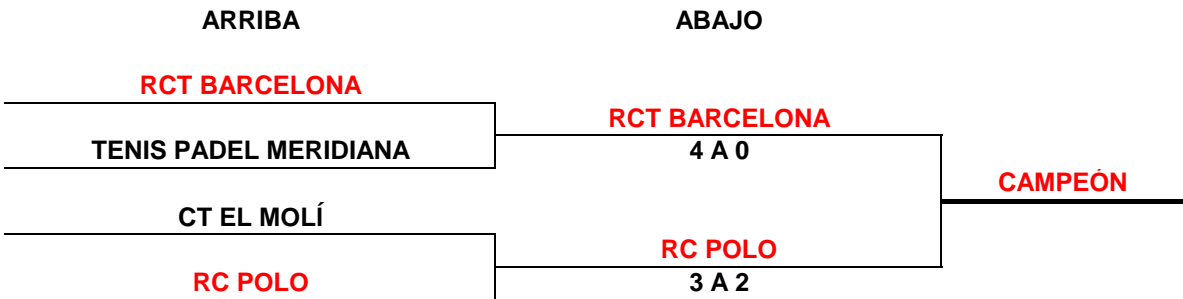

JORNADA 7- 24-25 FEBRERO

2	RCT BARCELONA 1899	CT BARCINO	2
2	CT EL MOLÍ	CE JESUS-MARIA	2
4	RC POLO	CN SANT ANDREU	0
2	RCT BARCELONA	TENIS PÀDEL-MERIDIANA	2

XXIII LLIGA DEL BARCELONÉS 23-24 - INFANTIL FEMENINO

JORNADA 8- 16-17 MARZO
CUARTOS DE FINAL

FORMATO COMPETICIÓN EN FASE FINAL: 4 individuales y 1 dobles pudiendo repetir dos jugadoras del individual.

JORNADA 9- 6-7 ABRIL
SEMIFINALES

JORNADA 10- 20-21 ABRIL
FINAL