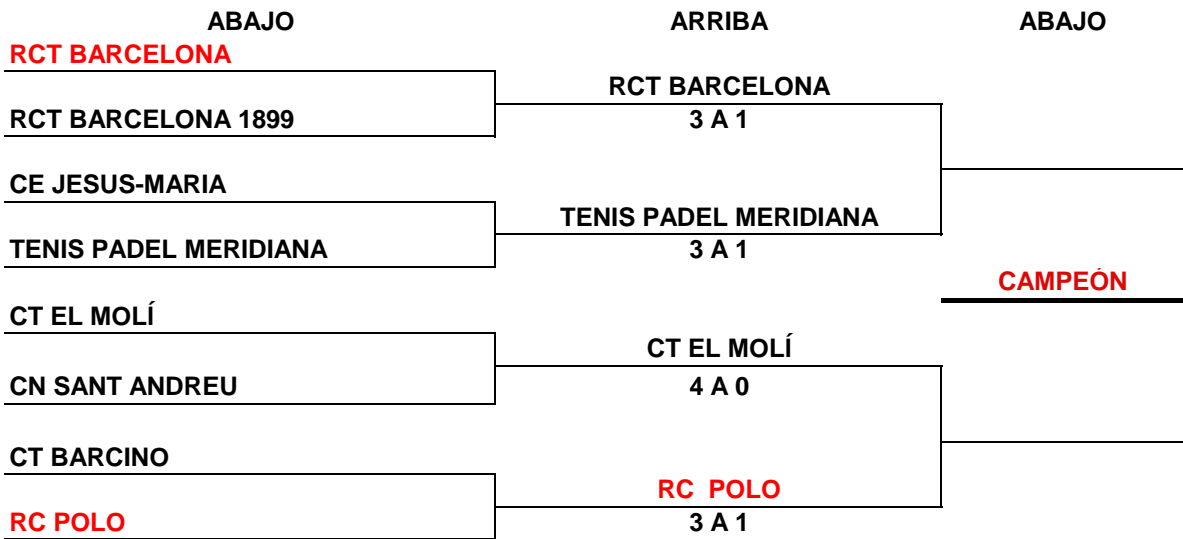

JORNADA 3- 2-3 DICIEMBRE

3	CT EL MOLÍ	RCT BARCELONA 1899	1
3	RC POLO	CE JESUS-MARIA	1
3	RCT BARCELONA	CN SANT ANDREU	1
2	CT BARCINO	TENIS PÀDEL-MERIDIANA	2

JORNADA 4- 13-14 ENERO

1	RCT BARCELONA 1899	CN SANT ANDREU	3
2	CT BARCINO	CE JESUS-MARIA	2
0	RC POLO	RCT BARCELONA	4
2	CT EL MOLÍ	TENIS PÀDEL-MERIDIANA	2

JORNADA 5- 27-28 ENERO

1	RCT BARCELONA 1899	CE JESUS-MARIA	3
0	CT EL MOLÍ	CN SANT ANDREU	4
0	CT BARCINO	RCT BARCELONA	4
3	RC POLO	TENIS PÀDEL-MERIDIANA	1

JORNADA 6- 10-11 FEBRERO

4	RC POLO	CT BARCINO	0
	CN SANT ANDREU	CE JESUS-MARIA	APLAZADO
3	RCT BARCELONA	CT EL MOLÍ	1
2	RCT BARCELONA 1899	TENIS PÀDEL-MERIDIANA	2

JORNADA 7- 24-25 FEBRERO

2	RCT BARCELONA 1899	CT BARCINO	2
2	CT EL MOLÍ	CE JESUS-MARIA	2
4	RC POLO	CN SANT ANDREU	0
2	RCT BARCELONA	TENIS PÀDEL-MERIDIANA	2

XXIII LLIGA DEL BARCELONÉS 23-24 - INFANTIL FEMENINO

JORNADA 8- 16-17 MARZO
CUARTOS DE FINAL

FORMATO COMPETICIÓN EN FASE FINAL: 4 individuales y 1 dobles pudiendo repetir dos jugadoras del individual.

JORNADA 9- 6-7 ABRIL
SEMIFINALES

JORNADA 10- 20-21 ABRIL
FINAL