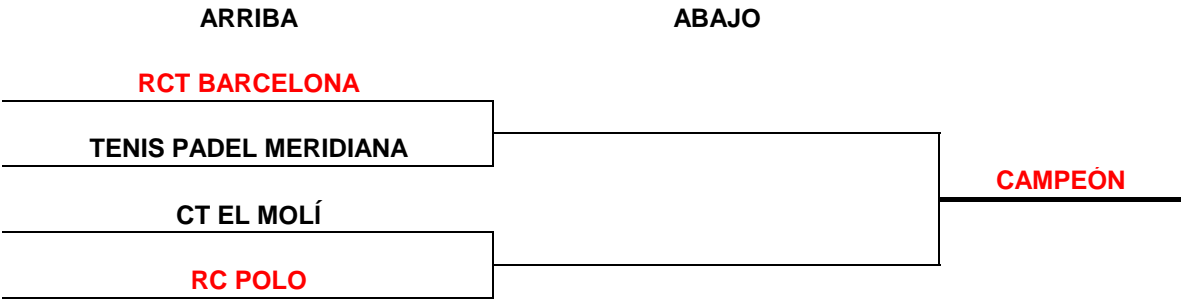

JORNADA 5- 27-28 ENERO

1	RCT BARCELONA 1899	CE JESUS-MARIA	3
0	CT EL MOLÍ	CN SANT ANDREU	4
0	CT BARCINO	RCT BARCELONA	4
3	RC POLO	TENIS PÀDEL-MERIDIANA	1

JORNADA 6- 10-11 FEBRERO

4	RC POLO	CT BARCINO	0
	CN SANT ANDREU	CE JESUS-MARIA	APLAZADO
3	RCT BARCELONA	CT EL MOLÍ	1
2	RCT BARCELONA 1899	TENIS PÀDEL-MERIDIANA	2

JORNADA 7- 24-25 FEBRERO

2	RCT BARCELONA 1899	CT BARCINO	2
2	CT EL MOLÍ	CE JESUS-MARIA	2
4	RC POLO	CN SANT ANDREU	0
2	RCT BARCELONA	TENIS PÀDEL-MERIDIANA	2

XXIII LLIGA DEL BARCELONÉS 23-24 - INFANTIL FEMENINO

JORNADA 8- 16-17 MARZO
 CUARTOS DE FINAL

FORMATO COMPETICIÓN EN FASE FINAL: 4 individuales y 1 dobles pudiendo repetir dos jugadoras del individual.

JORNADA 9- 6-7 ABRIL
 SEMIFINALES

JORNADA 10- 20-21 ABRIL
 FINAL