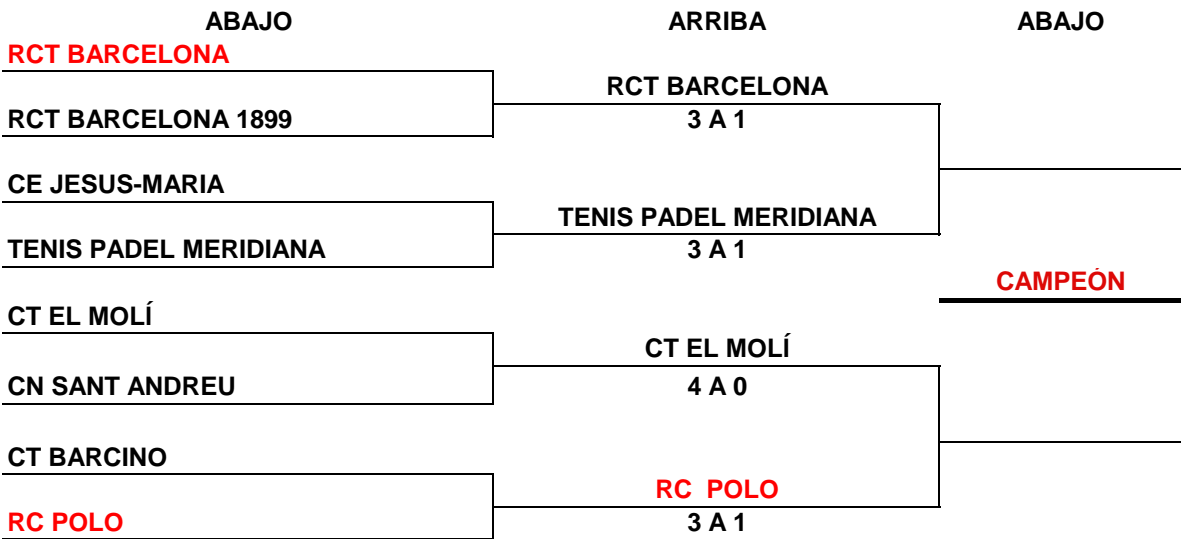

JORNADA 3- 2-3 DICIEMBRE

3	CT EL MOLÍ	RCT BARCELONA 1899	1
3	RC POLO	CE JESUS-MARIA	1
3	RCT BARCELONA	CN SANT ANDREU	1
2	CT BARCINO	TENIS PÀDEL-MERIDIANA	2

JORNADA 4- 13-14 ENERO

1	RCT BARCELONA 1899	CN SANT ANDREU	3
2	CT BARCINO	CE JESUS-MARIA	2
0	RC POLO	RCT BARCELONA	4
2	CT EL MOLÍ	TENIS PÀDEL-MERIDIANA	2

JORNADA 5- 27-28 ENERO

1	RCT BARCELONA 1899	CE JESUS-MARIA	3
0	CT EL MOLÍ	CN SANT ANDREU	4
0	CT BARCINO	RCT BARCELONA	4
3	RC POLO	TENIS PÀDEL-MERIDIANA	1

JORNADA 6- 10-11 FEBRERO

4	RC POLO	CT BARCINO	0
	CN SANT ANDREU	CE JESUS-MARIA	APLAZADO
3	RCT BARCELONA	CT EL MOLÍ	1
2	RCT BARCELONA 1899	TENIS PÀDEL-MERIDIANA	2

JORNADA 7- 24-25 FEBRERO

2	RCT BARCELONA 1899	CT BARCINO	2
2	CT EL MOLÍ	CE JESUS-MARIA	2
4	RC POLO	CN SANT ANDREU	0
2	RCT BARCELONA	TENIS PÀDEL-MERIDIANA	2

XXIII LLIGA DEL BARCELONÉS 23-24 - INFANTIL FEMENINO

JORNADA 8- 16-17 MARZO
 CUARTOS DE FINAL

FORMATO COMPETICIÓN EN FASE FINAL: 4 individuales y 1 dobles pudiendo repetir dos jugadoras del individual.

JORNADA 9- 6-7 ABRIL
 SEMIFINALES

JORNADA 10- 20-21 ABRIL
 FINAL