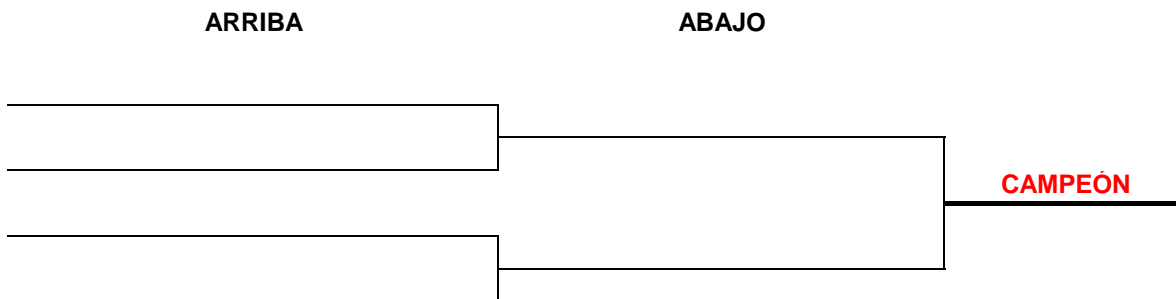

### JORNADA 7- 24-25 FEBRERO

	RCT BARCELONA 1899	CT BARCINO	
	CT EL MOLÍ	CE JESUS-MARIA	
	RC POLO	CN SANT ANDREU	
	RCT BARCELONA	TENIS PÀDEL-MERIDIANA	

**XXIII LLIGA DEL BARCELONÉS 23-24 - INFANTIL FEMENINO**

**JORNADA 8- 9-10 MARZO**  
CUARTOS DE FINAL

**FORMATO COMPETICIÓN EN FASE FINAL: 4 individuales y 1 dobles pudiendo repetir dos jugadoras del individual.**

**JORNADA 9- 6-7 ABRIL**  
SEMIFINALES

**JORNADA 10- 20-21 ABRIL**  
FINAL