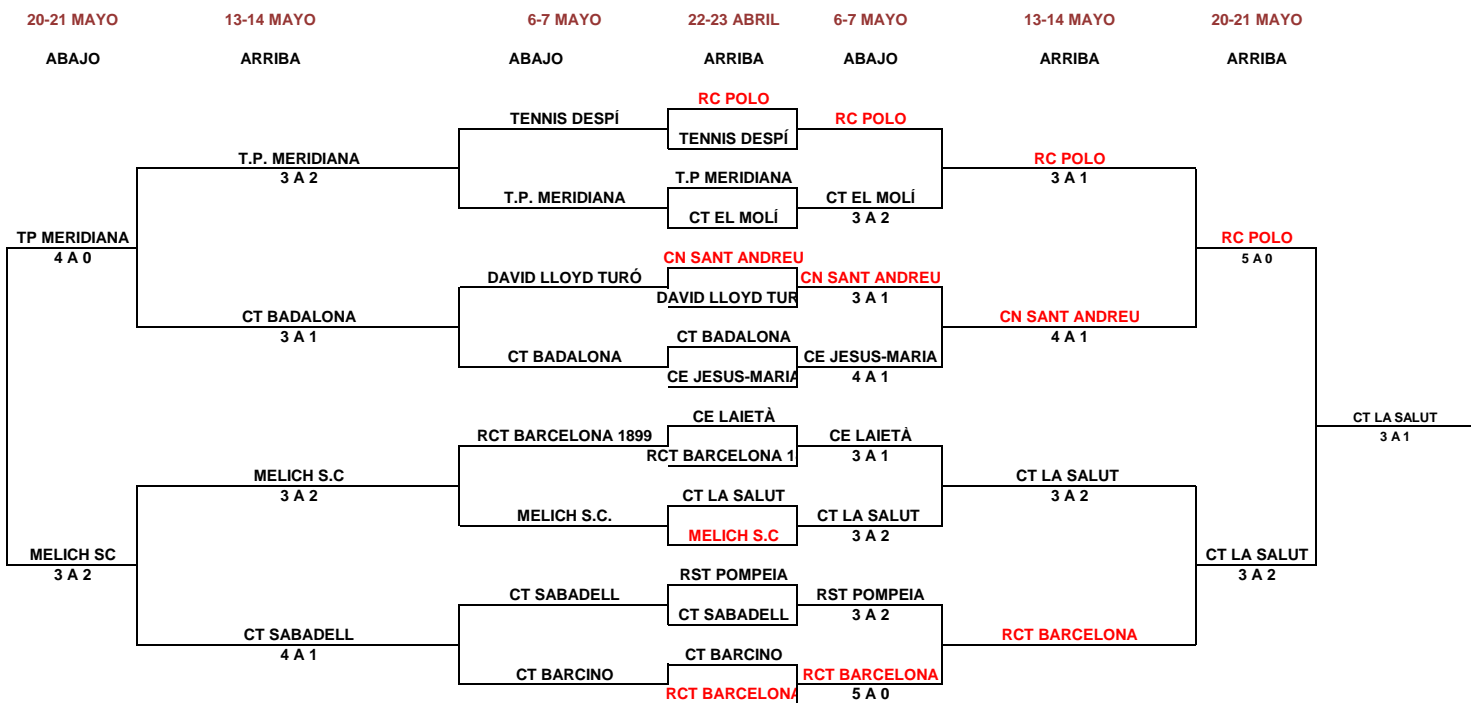

XXII LLIGA DEL BARCELONÉS 22-23 - JUVENIL MASCULINO

JORNADA 5- 11-12 FEBRERO

2	MÈLICH SPORTS CLUB	TENNIS MERIDIANA	3
4	RC POLO	CT LA SALUT	1
2	CT EL MOLÍ	CE LAIETÀ	3
4	RCT BARCELONA 1899	TC BADALONA	1

JORNADA 6- 25-26 FEBRERO

4	RC POLO	TENNIS MERIDIANA	1
4	CE LAIETÀ	RCT BARCELONA 1899	1
1	CT EL MOLÍ	MÈLICH SPORTS CLUB	4
0	CT LA SALUT	TC BADALONA	5

JORNADA 7- 11-12 MARZO

1	CT LA SALUT	MÈLICH SPORTS CLUB	4
5	RC POLO	CE LAIETÀ	0
5	CT EL MOLÍ	RCT BARCELONA 1899	0
2	TENNIS MERIDIANA	TC BADALONA	3

JORNADA 7- 11-12 MARZO

	CT BARCINO	CE JESUS-MARIA	5
	TENNIS DESPI	CLUB DAVID LLOYD	5
	RST POMPEIA	RCT BARCELONA	3
	CT SABADELL	CN SANT ANDREU	1

XXII LLIGA DEL BARCELONÉS 22-23 - JUVENIL MASCULINO

FASE FINAL

FORMATO COMPETICIÓN EN FASE FINAL: 4 individuales y 1 dobles pudiendo repetir dos jugadores del individual.

CAMPEON: CT LA SALUT