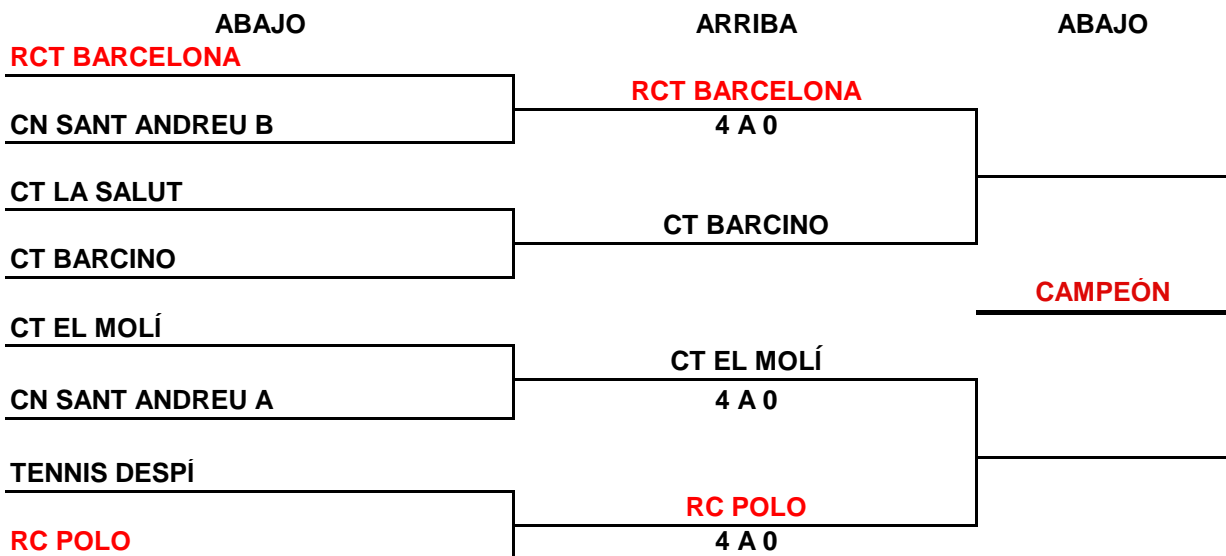

JORNADA 6- 18-19 FEBRERO

| | | | |
|---|---------------|------------------|----------|
| | RC POLO | CT BARCINO | APLAZADO |
| 1 | CT LA SALUT | CN SANT ANDREU A | 4 |
| 3 | RCT BARCELONA | CT EL MOLÍ | 2 |
| | TENNIS DESPÍ | CN SANT ANDREU B | |

JORNADA 7- 4-5 MARZO

| | | | |
|---|---------------|------------------|---|
| 4 | TENNIS DESPÍ | CT BARCINO | 1 |
| 1 | CT LA SALUT | CT EL MOLÍ | 4 |
| 4 | RC POLO | CN SANT ANDREU A | 1 |
| 5 | RCT BARCELONA | CN SANT ANDREU B | 0 |

XXII LLIGA DEL BARCELONÉS 22-23 - ALEVÍN MASCULINO

JORNADA 8- 18-19 MARZO
CUARTOS DE FINAL

FORMATO COMPETICIÓN EN FASE FINAL: 4 individuales y 1 dobles pudiendo repetir dos jugadores del individual.

JORNADA 9- 15-16 DE ABRIL
SEMIFINALES