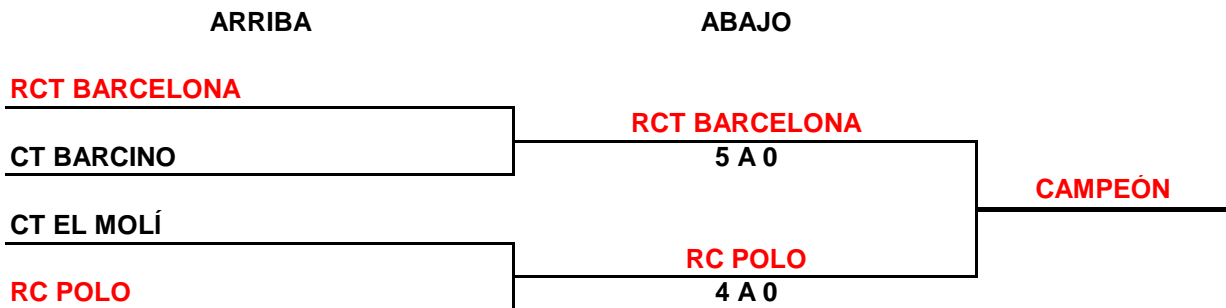

JORNADA 6- 18-19 FEBRERO

| | | | |
|---|---------------|------------------|----------|
| | RC POLO | CT BARCINO | APLAZADO |
| 1 | CT LA SALUT | CN SANT ANDREU A | 4 |
| 3 | RCT BARCELONA | CT EL MOLÍ | 2 |
| | TENNIS DESPÍ | CN SANT ANDREU B | |

JORNADA 7- 4-5 MARZO

| | | | |
|---|---------------|------------------|---|
| 4 | TENNIS DESPÍ | CT BARCINO | 1 |
| 1 | CT LA SALUT | CT EL MOLÍ | 4 |
| 4 | RC POLO | CN SANT ANDREU A | 1 |
| 5 | RCT BARCELONA | CN SANT ANDREU B | 0 |

XXII LLIGA DEL BARCELONÉS 22-23 - ALEVÍN MASCULINO

JORNADA 8- 18-19 MARZO
CUARTOS DE FINAL

FORMATO COMPETICIÓN EN FASE FINAL: 4 individuales y 1 dobles pudiendo repetir dos jugadores del individual.

JORNADA 9- 15-16 DE ABRIL
SEMIFINALES