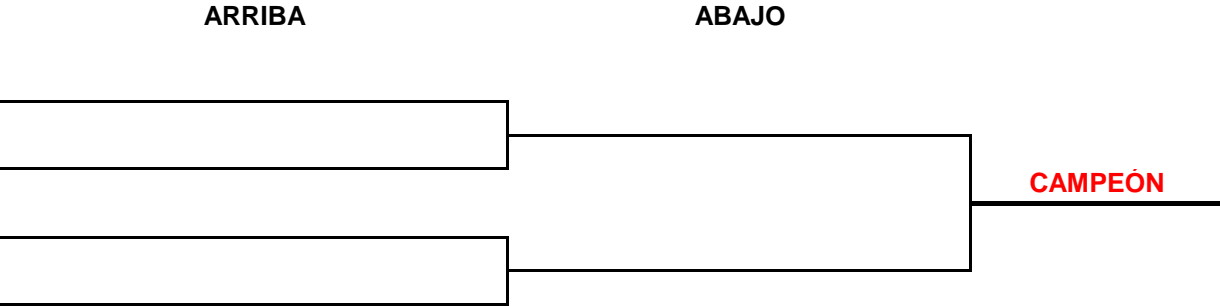

JORNADA 5- 4-5 FEBRERO

TENNIS DESPÍ	CT LA SALUT
CT EL MOLÍ	CN SANT ANDREU A
CT BARCINO	RCT BARCELONA
RC POLO	CN SANT ANDREU B

JORNADA 6- 18-19 FEBRERO

RC POLO	CT BARCINO
CT LA SALUT	CN SANT ANDREU A
RCT BARCELONA	CT EL MOLÍ
TENNIS DESPÍ	CN SANT ANDREU B

JORNADA 7- 4-5 MARZO

TENNIS DESPÍ	CT BARCINO
CT LA SALUT	CT EL MOLÍ
RC POLO	CN SANT ANDREU A
RCT BARCELONA	CN SANT ANDREU B

XXII LLIGA DEL BARCELONÉS 22-23 - ALEVÍN MASCULINO

JORNADA 8- 18-19 MARZO
CUARTOS DE FINAL

FORMATO COMPETICIÓN EN FASE FINAL: 4 individuales y 1 dobles pudiendo repetir dos jugadores del individual.

JORNADA 9- 15-16 DE ABRIL
SEMIFINALES

JORNADA 10- 22-23 DE ABRIL
FINAL

CAMPEÓN:
