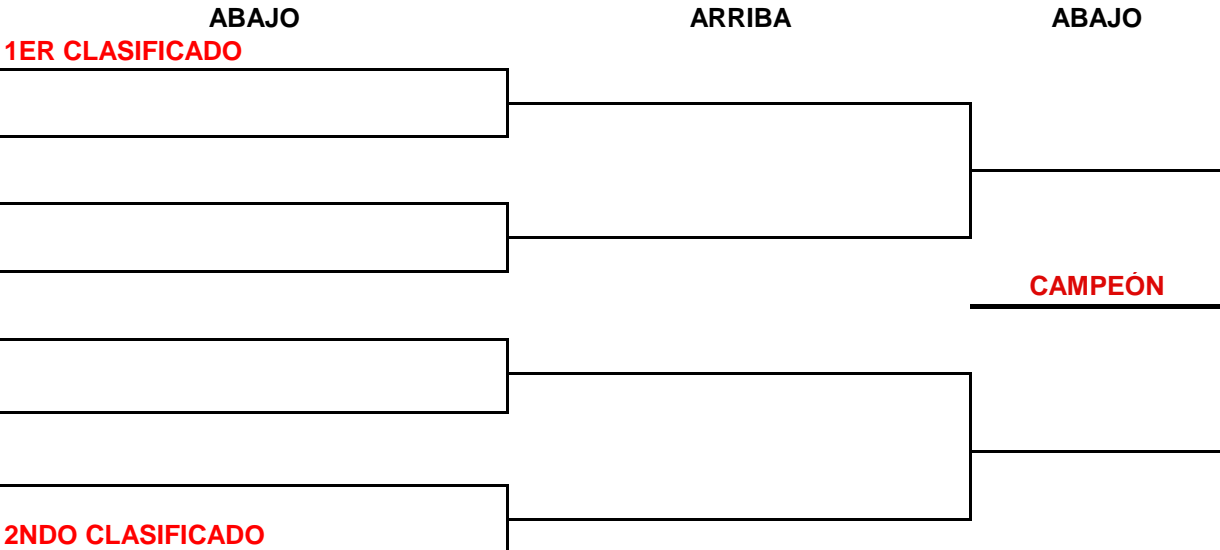

XXII LLIGA DEL BARCELONÉS 22-23 - ALEVÍN MASCULINO

CLASIFICACIÓN	PUNTOS
1- CLUB TENIS BARCINO	17
2- REAL CLUB DE TENIS BARCELONA	17
3- REAL CLUB DE POLO	14
4- CLUB TENNIS LA SALUT	9
5- CLUB TENNIS EL MOLÍ	8
6- CLUB NATACIÓ SANT ANDREU A	6
7- CLUB NATACIÓ SANT ANDREU B	2
8- TENNIS DESPÍ	1

JORNADA 5- 4-5 FEBRERO

TENNIS DESPÍ	CT LA SALUT
CT EL MOLÍ	CN SANT ANDREU A
CT BARCINO	RCT BARCELONA
RC POLO	CN SANT ANDREU B

JORNADA 6- 18-19 FEBRERO

RC POLO	CT BARCINO
CT LA SALUT	CN SANT ANDREU A
RCT BARCELONA	CT EL MOLÍ
TENNIS DESPÍ	CN SANT ANDREU B

JORNADA 7- 4-5 MARZO

TENNIS DESPÍ	CT BARCINO
CT LA SALUT	CT EL MOLÍ
RC POLO	CN SANT ANDREU A
RCT BARCELONA	CN SANT ANDREU B

XXII LLIGA DEL BARCELONÉS 22-23 - ALEVÍN MASCULINO

JORNADA 8- 18-19 MARZO
CUARTOS DE FINAL

FORMATO COMPETICIÓN EN FASE FINAL: 4 individuales y 1 dobles pudiendo repetir dos jugadores del individual.

JORNADA 9- 15-16 DE ABRIL
SEMIFINALES

JORNADA 10- 22-23 DE ABRIL
FINAL

CAMPEÓN:
