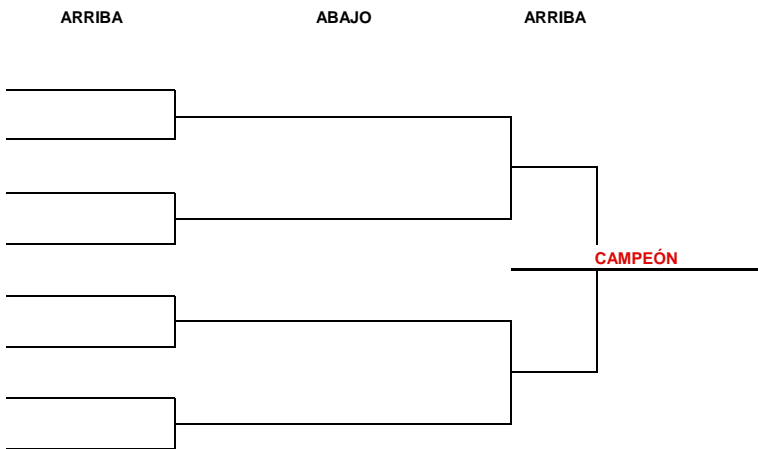

XXI LLIGA DEL BARCELONÉS 21-22 - JUVENIL MASCULINO

JORNADA 8- 26-27 MARZO

FASE
ROUND ROBIN
GRUPO DE CAMPEONES

FASE CONSOLACIÓN