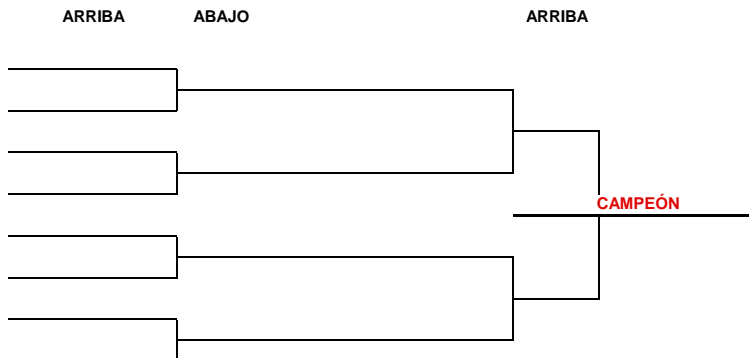

RC POLO
TENNIS PADEL MERIDIANA
RCT BARCELONA

CE BALDIRI ALEU
CT EL MOLÍ
CE LAIETÀ

JORNADA 5- 12-13 DE FEBRERO

RST POMPEIA
TENNIS DESPÍ
CT BADALONA
CN SANT ANDREU

CT BARCINO
TENNIS SABADELL
CE JESUS-MARIA
DESCANSA

CE JESUS-MARIA
CT BADALONA
TENNIS SABADELL
DESCANSA

XXI Lliga del Barcelonés 21-22 - JUVENIL MASCULINO

FASE FINAL

FORMATO COMPETICIÓN EN FASE FINAL: 4 individuales y 1 dobles pudiendo repetir dos jugadores del individual.

FASE
ROUND ROBIN
GRUPO DE CAMPEONES
(SE JUEGA TODOS CONTRA TODOS)

1 ER CLASIF. GR. WIMBLEDON	
20 CLASIF. GR. WIMBLEDON	
1 ER CLASIF. GR. ROLAND GARROS	
20 CLASIF. GR. ROLAND GARROS	

FASE CONSOLACIÓN

XXI LLIGA DEL BARCELONÉS 21-22 - JUVENIL MASCULINO