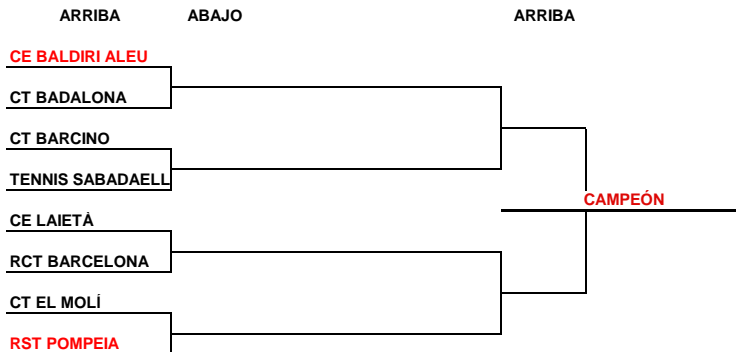

XXI LLIGA DEL BARCELONÉS 21-22 - JUVENIL MASCULINO

JORNADA 5- 12-13 DE FEBRERO

RC POLO	4	CE BALDIRI ALEU	1
TENIS PADEL MERIDIANA	5	CT EL MOLÍ	0
RCT BARCELONA	3	CE LAIETÀ	2

JORNADA 5- 12-13 DE FEBRERO

RST POMPEIA	3	CT BARCINO	2
TENNIS DESPÍ		TENNIS SABADELL APLAZADO	
CT BADALONA	1	CE JESUS-MARIA	4
CN SANT ANDREU		DESCANSA	

JORNADA 6- 26-27 DE FEBRERO

GRUPO ROLAND GARROS

CT BADALONA	0	RST POMPEIA	5
CT BARCINO	3	TENNIS DESPÍ	2
CN SANT ANDREU	2	CE JESUS-MARIA	3
TENNIS SABADELL		DESCANSA	

JORNADA 7- 12-13 DE MARZO

GRUPO ROLAND GARROS

CT BARCINO	0	CE JESUS-MARIA	5
TENNIS DESPÍ		CT BADALONA	
CN SANT ANDREU		TENNIS SABADELL	APLAZADO
RST POMPEIA		DESCANSA	

XXI LLIGA DEL BARCELONÉS 21-22 - JUVENIL MASCULINO

FASE FINAL

FORMATO COMPETICIÓN EN FASE FINAL: 4 individuales y 1 dobles pudiendo repetir dos jugadores del individual.

FASE
ROUND ROBIN
GRUPO DE CAMPEONES
(SE JUEGA TODOS CONTRA TODOS)

CN SANT ANDREU	10
RC POLO	9
TENIS PADEL MERIDIANA	6
CE JESUS-MARIA	4

FASE CONSOLACIÓN