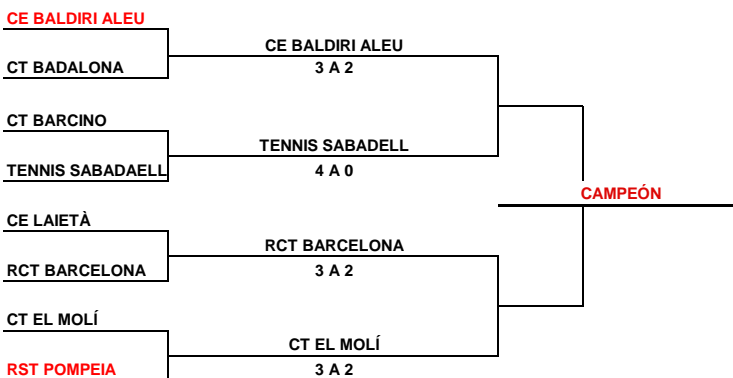

### JORNADA 8- 26-27 MARZO

FASE

ROUND ROBIN

GRUPO DE CAMPEONES

RC POLO 4 VS TENNIS MERIDIANA 1

CE JESUS-MARIA 1 VS CN SANT ANDREU 4

### FASE CONSOLACIÓ

ARRIBA

ABAJO

ARRIBA