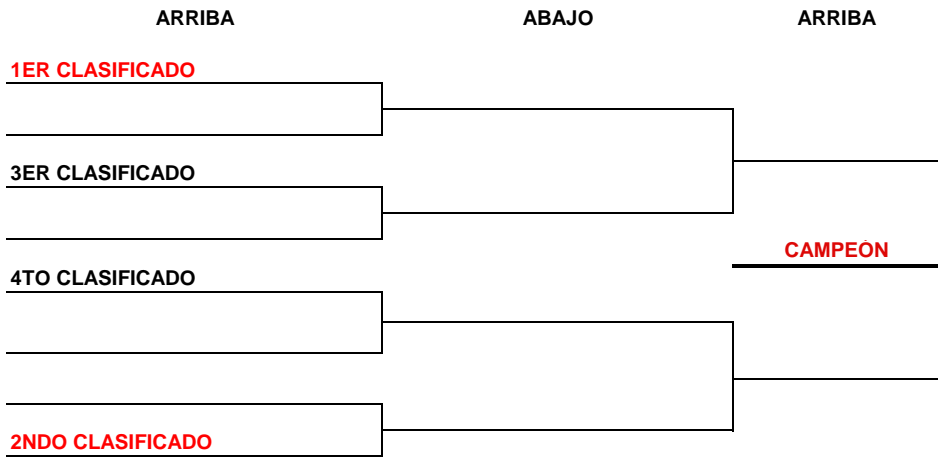

JORNADA 5- 5-6 FEBRERO

TENNIS DESPÍ
RCT BARCELONA 1899
RC POLO
TENIS PADEL MERIDIANA

CN SANT ANDREU
CT EL MOLÍ
RCT BARCELONA
CE JESUS-MARIA

JORNADA 6- 19-20 FEBRERO

RC POLO
RCT BARCELONA 1899
TENIS PADEL MERIDIANA
TENNIS DESPÍ

CN SANT ANDREU
RCT BARCELONA
CT EL MOLÍ
CE JESUS-MARIA

JORNADA 7- 5-6 MARZO

CT EL MOLÍ
RC POLO
RCT BARCELONA
CN SANT ANDREU

TENNIS DESPÍ
RCT BARCELONA 1899
TENIS PADEL MERIDIANA
CE JESUS-MARIA

XXI LLIGA DEL BARCELONÉS 21-22 - INFANTIL FEMENINO

JORNADA 8- 19-20 MARZO
CUARTOS DE FINAL

FORMATO COMPETICIÓN EN FASE FINAL: 4 individuales y 1 dobles pudiendo repetir dos jugadores del individual.

JORNADA 9- 2-3 ABRIL
SEMIFINALES

JORNADA 10- 23-24 ABRIL
FINAL