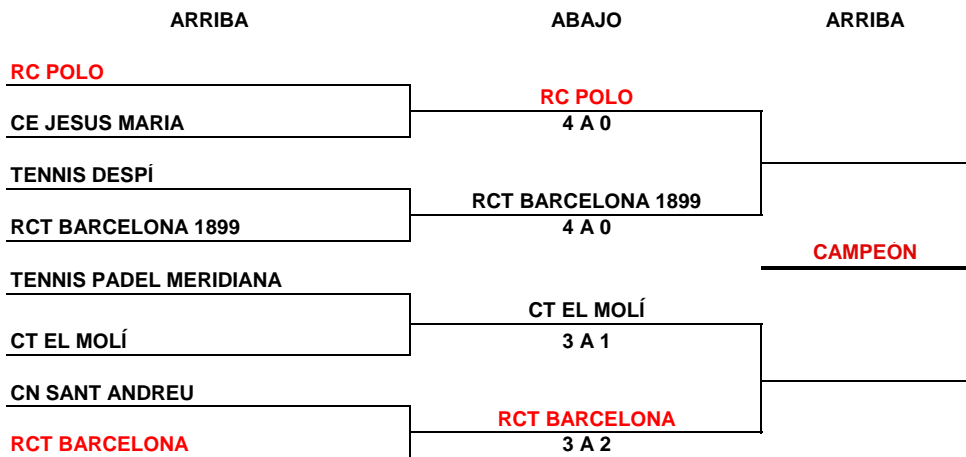

JORNADA 5- 5-6 FEBRERO

TENNIS DESPÍ	2	CN SANT ANDREU	2
RCT BARCELONA 1899	3	CT EL MOLÍ	1
RC POLO	2	RCT BARCELONA	2
TENIS PADEL MERIDIANA	3	CE JESUS-MARIA	1

JORNADA 6- 19-20 FEBRERO

RC POLO	2	CN SANT ANDREU	2
RCT BARCELONA 1899	1	RCT BARCELONA	3
TENIS PADEL MERIDIANA	0	CT EL MOLÍ	4
TENNIS DESPÍ	0	CE JESUS-MARIA	4

JORNADA 7- 5-6 MARZO

CT EL MOLÍ	4	TENNIS DESPÍ	0
RC POLO	3	RCT BARCELONA 1899	1
RCT BARCELONA	4	TENIS PADEL MERIDIANA	0
CN SANT ANDREU	1	CE JESUS-MARIA	3

XXI LLIGA DEL BARCELONÉS 21-22 - INFANTIL FEMENINO

JORNADA 8- 19-20 MARZO
CUARTOS DE FINAL

FORMATO COMPETICIÓN EN FASE FINAL: 4 individuales y 1 dobles pudiendo repetir dos jugadores del individual.

JORNADA 9- 23-24 ABRIL
SEMIFINALES

JORNADA 10- 30 ABRIL - 1 MAYO
FINAL

RC POLO 3 vs CT EL MOLÍ 2

CAMPEÓN: RC POLO