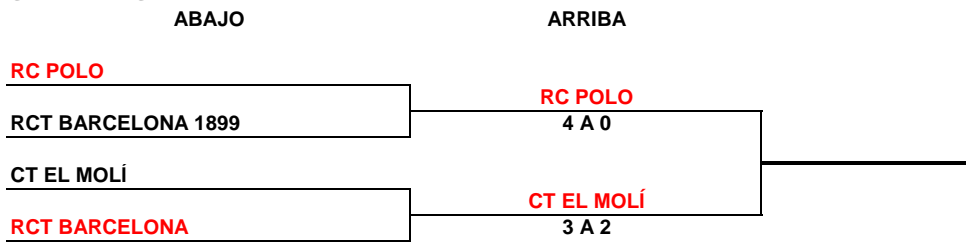

**JORNADA 8- 19-20 MARZO**  
CUARTOS DE FINAL

**FORMATO COMPETICIÓN EN FASE FINAL: 4 individuales y 1 dobles pudiendo repetir dos jugadores del individual.**

**JORNADA 9- 23-24 ABRIL**  
SEMIFINALES

**JORNADA 10- 30 ABRIL - 1 MAYO**  
FINAL