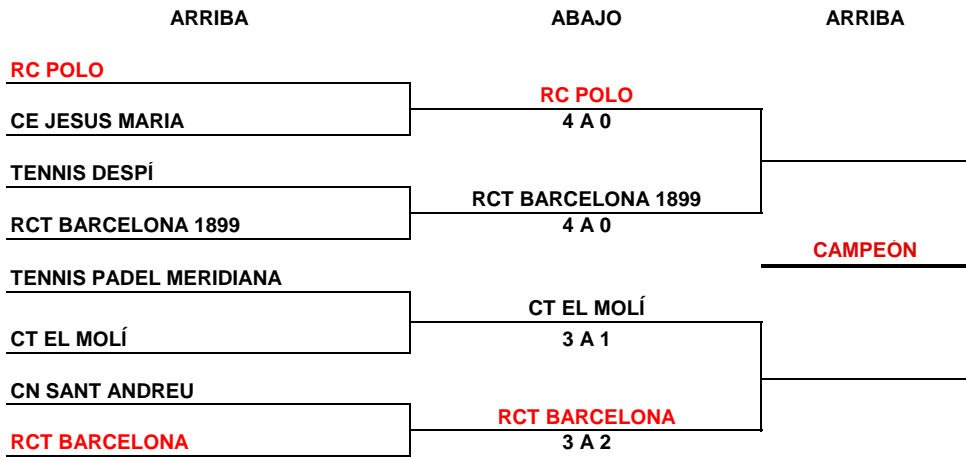

### JORNADA 5- 5-6 FEBRERO

TENNIS DESPÍ	2	CN SANT ANDREU	2
RCT BARCELONA 1899	3	CT EL MOLÍ	1
RC POLO	2	RCT BARCELONA	2
TENIS PADEL MERIDIANA	3	CE JESUS-MARIA	1

### JORNADA 6- 19-20 FEBRERO

RC POLO	2	CN SANT ANDREU	2
RCT BARCELONA 1899	1	RCT BARCELONA	3
TENIS PADEL MERIDIANA	0	CT EL MOLÍ	4
TENNIS DESPÍ	0	CE JESUS-MARIA	4

### JORNADA 7- 5-6 MARZO

CT EL MOLÍ	4	TENNIS DESPÍ	0
RC POLO	3	RCT BARCELONA 1899	1
RCT BARCELONA	4	TENIS PADEL MERIDIANA	0
CN SANT ANDREU	1	CE JESUS-MARIA	3

**XXI LLIGA DEL BARCELONÉS 21-22 - INFANTIL FEMENINO**

**JORNADA 8- 19-20 MARZO**  
CUARTOS DE FINAL

**FORMATO COMPETICIÓN EN FASE FINAL: 4 individuales y 1 dobles pudiendo repetir dos jugadores del individual.**

**JORNADA 9- 23-24 ABRIL**  
SEMIFINALES

**JORNADA 10- 30 ABRIL - 1 MAYO**  
FINAL