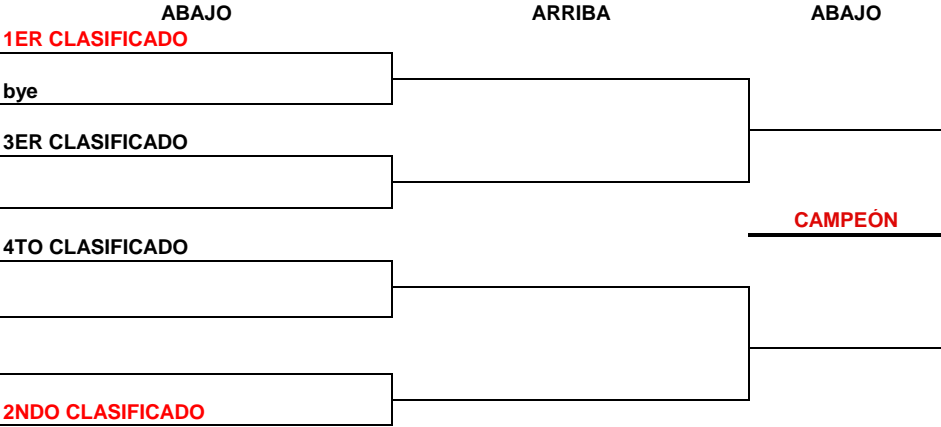

XXI LLIGA DEL BARCELONÉS 21-22 - ALEVÍN FEMENINO

JORNADA 4- 22-23 ENERO

RCT BARCELONA 1899
 CN SANT ANDREU
 CT BARCINO
 RC POLO

TENNIS DESPÍ
 CT EL MOLÍ
 CE LAIETÀ
 DESCANSA

JORNADA 5- 5-6 FEBRERO

CN SANT ANDREU
 CT BARCINO
 RC POLO
 CT EL MOLÍ

TENNIS DESPÍ
 RCT BARCELONA 1899
 CE LAIETÀ
 DESCANSA

JORNADA 6- 19-20 FEBRERO

RC POLO
 RCT BARCELONA 1899
 CE LAIETÀ
 TENNIS DESPÍ

CT BARCINO
 CN SANT ANDREU
 CT EL MOLÍ
 DESCANSA

JORNADA 7- 5-6 MARZO

TENNIS DESPÍ
 RCT BARCELONA 1899
 RC POLO
 CE LAIETÀ

CT BARCINO
 CT EL MOLÍ
 CN SANT ANDREU
 DESCANSA

JORNADA 8- 19-20 MARZO
 CUARTOS DE FINAL

FORMATO COMPETICIÓN EN FASE FINAL: 4 individuales y 1 dobles pudiendo repetir dos jugadores del individual.

XXI LLIGA DEL BARCELONÉS 21-22 - ALEVÍN FEMENINO

JORNADA 9- 2-3 ABRIL

SEMIFINALES

ARRIBA

ABAJO

JORNADA 10- 23-24 ABRIL

FINAL

CAMPEÓN:
