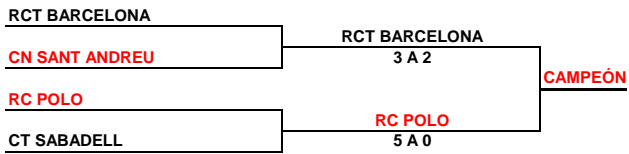

XX LLIGA DEL BARCELONÉS 20-21 - JUVENIL MASCULINO

JORNADA 5- 29-30 mayo

CET 10 - CEM OLIMPIA	5	TENNIS DESPÍ	0
CE BALDIRI ALEU	2	RCT BARCELONA	3
RC POLO		DESCANSA	

JORNADA 5- 29-30 mayo

CT SABADELL	3	CT BADALONA	2
CN SANT ANDREU	5	RST POMPEIA	0
RCT BARCELONA 1899	3	CE JESÚS-MARIA	2

JORNADA 6- 5-6 junio

SEMIFINAL

FORMATO COMPETICIÓN EN FASE FINAL: 4 individuales y 1 dobles pudiendo repetir dos jugadores del individual.

ARRIBA

ABAJO

JORNADA 7- 12-13 junio

RC POLO 3 vs RCT BARCELONA 1

Campeon: Rc Polo